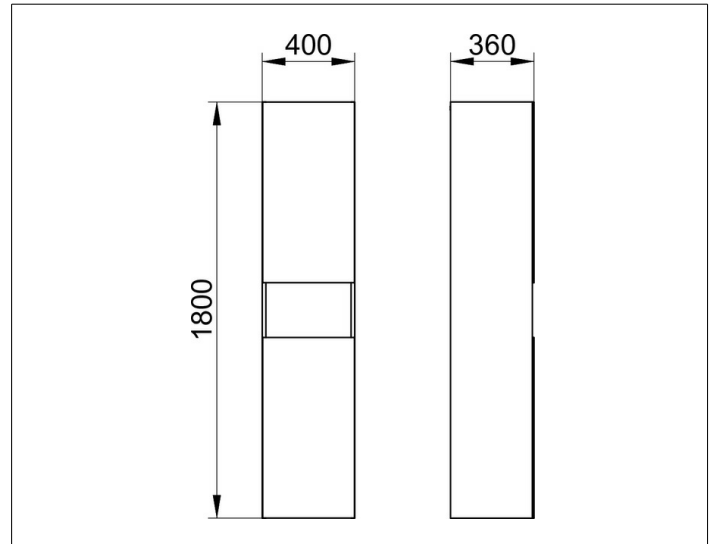

Stageline

32831970002 Hochschrank

**PRODUKT**

**ZEICHNUNG**

**PRODUKTBESCHREIBUNG**

1-türig mit Türanschlagdämpfung  
und mittigem Regalfach

**AUSSTATTUNG**

- 2 Glasböden

**OBERFLÄCHE**

vulkanit/vulkanit

**ABMESSUNG**

400 x 1800 x 360 mm