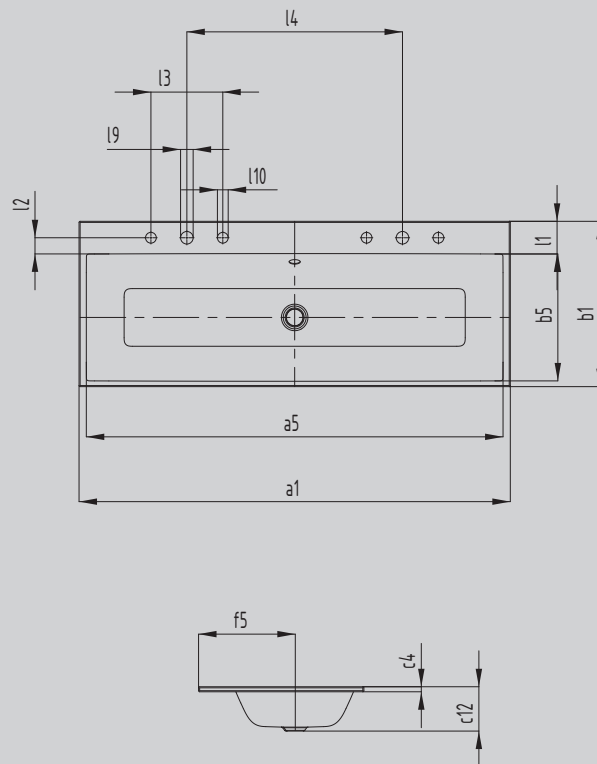

# PURO EINBAU- DOPPELWASCHTISCH

- eleganter Rechteckwaschtisch in klassisch puristischem Design
- reduzierte präzise Ränder
- großzügig dimensionierter Innenraum
- klare und zeitlose Form – verewigt in langlebigem KALDEWEI Stahl-Emaile
- passend zur PURO Wannenserie
- designed by Anke Salomon

Abbildung ähnlich

Modell		3169
Äußere Länge	$a_1$	1200 mm
Innere Länge	$a_5$	1160 mm
Äußere Breite	$b_1$	460 mm
Innere Breite	$b_5$	354 mm
Randhöhe	$c_1$	14 mm
Abstand Spiegelfläche bis Unterkante Ablaufprägung	$c_{12}$	125 mm
Abstand Außenkante bis Mitte Ablaufloch	$f_5$	268 mm
Tiefe Hahnlochbank	$l_1$	91 mm
Abstand Hahnlöcher zu Rand	$l_2$	45 mm
Abstand äußere Hahnlöcher (bei 3er Hahnlochbohrung)	$l_3$	200 mm
Abstand Hahnlöcher	$l_4$	600 mm
Durchmesser Hahnlochmitte	$l_9$	Ø 35 mm
Durchmesser Hahnloch außen (nur bei 3 Hahnlöchern)	$l_{10}$	Ø 30 mm
Nettogewicht		15 kg