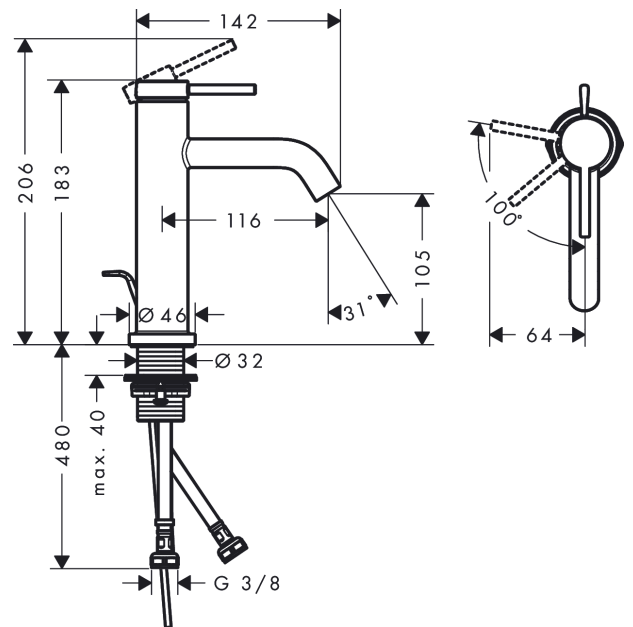

Tecturis S

Einhebel-Waschtischmischer 110 CoolStart EcoSmart+ mit Zugstangen-Ablaufgarnitur

Oberfläche: **Mattweiß** Artikelnummer: **73314700**

Beschreibung

Merkmale

- besteht aus: Einhebel-Waschtischmischer, Ablaufgarnitur
- ComfortZone 110
- Ausladung: 116 mm
- Auslaufhöhe: 105 mm
- Griffvariante: Hebelgriff
- Strahlart: Normalstrahl
- maximale Durchflussmenge bei 3 bar: 4 l/min
- Keramikmischsystem
- Temperaturbegrenzung einstellbar
- für Durchlauferhitzer geeignet
- Zugstangen-Ablaufgarnitur G 1/4
- Material Ablaufventil: Metall
- Anschlussart: G 3/8 Anschlussschläuche
- Anschlussgröße: DN15
- Kaltwasser in Griff-Grundstellung
- EU-Taxonomie: max. 6 l/min - wesentlicher Beitrag (SC) möglich
- PA-IX 38525/IO

Technologie

Designpreise

Produktabbildung

Maßzeichnung

Tecturis S

Einhebel-Waschtismischer 110 CoolStart EcoSmart+ mit Zugstangen-Ablaufgarnitur

Oberfläche: **Mattweiß** Artikelnummer: **73314700**

Durchflussdiagramm