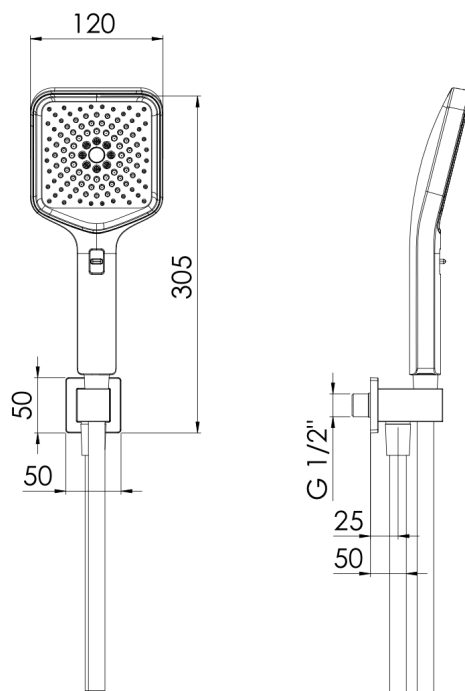

342 1670 Handbrausegarnitur

Handbrausegarnitur mit integriertem Brauseanschlussbogen, chrom

PRODUKTBILD

342 1670 Handbrausegarnitur

Handbrausegarnitur mit integriertem Brauseanschlussbogen, chrom

TECHNISCHE ZEICHNUNG