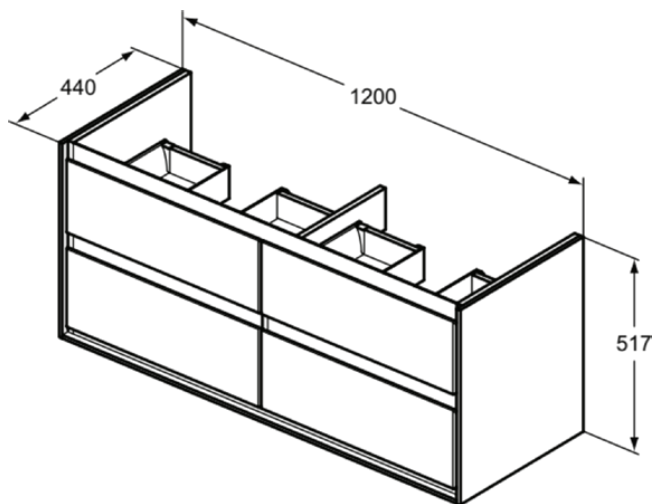

C.AIR

E0822UK

C.AIR | Waschtisch-Unterschrank 1200x440x517 mm in pinie hell dekor, 4 Schubladen | SoftClosing, Vormontiert

Bild & Zeichnung

Allgemeine Informationen

Produktkategorie:	Möbel
Produktart:	Waschtisch-Unterschrank
Marke:	Ideal Standard
Kollektion:	C.AIR
Designer:	Ideal Standard
Farbe:	UK - Pinie Hell Dekor
Oberflächenveredelung:	Matt
Höhe (mm):	517
Breite (mm):	1200
Ausladung (mm):	440
Befestigungsart:	Befestigungsset
Nettogewicht (kg):	50.80
EAN Code:	5017830519300

Features

SoftClosing

Vormontiert

Downloads

- [Installation Guide](#)
- [Spare Parts List](#)

Produktspezifikationen

Einzugsmechanismus:	Softclosing
Farbcode:	UK
Farbbeschreibung:	pinie hell dekor
Eckmodell:	Nein
Einstellbare Montagefüße:	Nein
Material:	Holz
Materialspezifikation (Korpus):	Melamin-Spanplatte (MFC)
Anzahl der Türen (gesamt):	0
Anzahl der Türen (links öffnend):	0
Anzahl der Türen (rechts öffnend):	0
Anzahl der Auszüge (gesamt):	4
Anzahl der externen Auszüge:	4
Anzahl der internen Auszüge:	0
Anzahl der offenen Fächer:	0
Anzahl der Rolltüren:	0
Anzahl der Ablagen:	0
Anzahl der Schiebetüren:	0
Anzahl der Schwingtüren:	0
Auszugsmechanismus:	Push-Pull
PVD Technologie:	Nein
Wechselbarer Türanschlag:	Nein