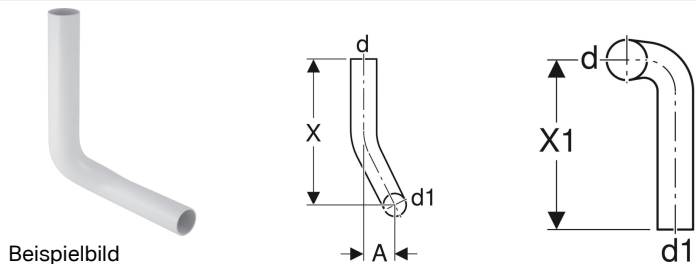

**Geberit Spülbogen 90°, 28 x 21 cm, rechts gekröpft**

**Verwendungszwecke**

- Zum Verbinden von tief- und halbhochhängenden AP-Spülkästen mit versetzt montierten WCs

**Technische Daten**

Werkstoff

PVC

Art.-Nr.	Farbe / Oberfläche	d, ø	d1, ø	arc	A	X	X1	VE1	VE2	VE3
118.111.11.1	weiß-alpin	50 mm	44 mm	90 °	4 cm	28 cm	21 cm	1 St.	10 St.	