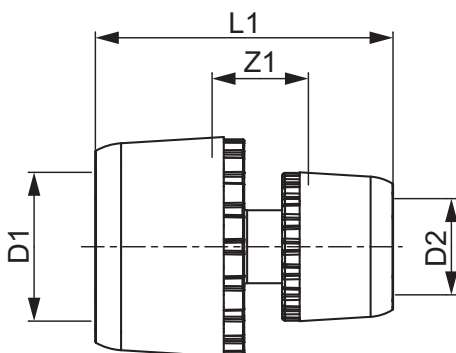

**TECElogo-Ax Kupplung reduziert, PPSU**

Artikelnummer: 8832301

Dimension: 20 x 16

Material: PPSU

LE 1: 10 St.

LE 2: 80 St.

**Beschreibung:**

Pressverbinder für TECElogo Rohre.

**Vertriebsdaten:**

Produktname: TECElogo-Ax Kupplung reduziert Dimension 20 x 16, PPSU

Warengruppe: 820

Produktgruppe: 1008200090

Dimension: 20 x 16

Z1: 15

L1: 45