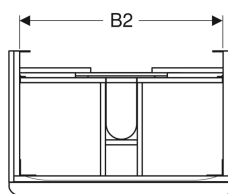

## Geberit Smyle Square Unterschrank für Waschtisch, mit zwei Schubladen

Beispielbild

### Technische Daten

Werkstoff	Hochverdichtete Dreischicht-Holzspanplatte
Maximale Schubladenbelastung	30 kg

### Lieferumfang

- Unterschrank für Waschtisch

- Befestigungsmaterial

Art.-Nr.	Farbe / Oberfläche	B	B1	B2	Breite Waschtisch	H	T	VE1
500.354.JL.1 *	Korpus und Front: sand-grau / lackiert hochglänzend Griff: sand-grau / pulverbeschichtet matt	88.4 cm	83.5 cm	81.4 cm	90 cm	61.7 cm	47 cm	1 St.