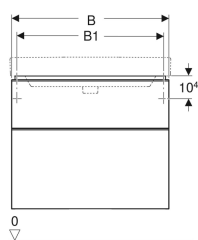

## Geberit Smyle Square Unterschrank für Waschtisch, mit zwei Schubladen

Beispielbild

### Technische Daten

Werkstoff	Hochverdichtete Dreischicht-Holzspanplatte
Maximale Schubladenbelastung	30 kg

### Lieferumfang

- Unterschrank für Waschtisch

- Befestigungsmaterial

Art.-Nr.	Farbe / Oberfläche	B	B1	B2	Breite Waschtisch	H	T	VE1
500.354.JL.1 *	Korpus und Front: sand-grau / lackiert hochglänzend Griff: sand-grau / pulverbeschichtet matt	88.4 cm	83.5 cm	81.4 cm	90 cm	61.7 cm	47 cm	1 St.