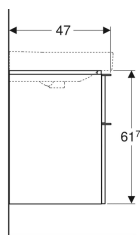

## Geberit Smyle Square Unterschrank für Waschtisch, mit zwei Schubladen

Beispielbild

### Technische Daten

Werkstoff	Hochverdichtete Dreischicht-Holzspanplatte
Maximale Schubladenbelastung	30 kg

### Lieferumfang

- Unterschrank für Waschtisch

- Befestigungsmaterial

Art.-Nr.	Farbe / Oberfläche	B	B1	B2	Breite Waschtisch	H	T	VE1
500.354.JL.1 *	Korpus und Front: sand-grau / lackiert hochglänzend Griff: sand-grau / pulverbeschichtet matt	88.4 cm	83.5 cm	81.4 cm	90 cm	61.7 cm	47 cm	1 St.