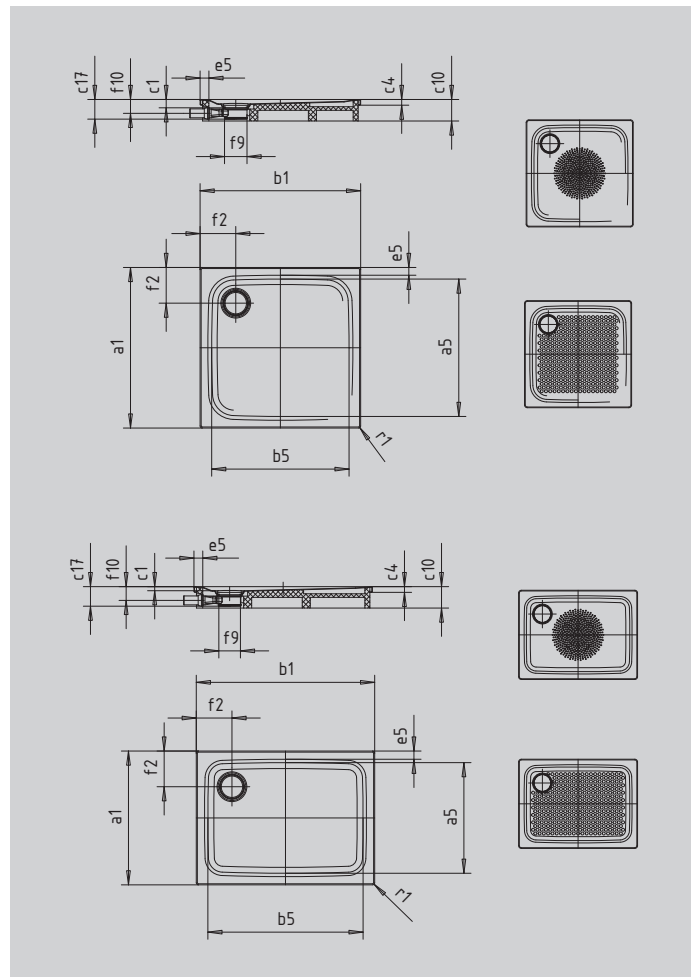

SUPERPLAN PLUS

- puristisches, elegantes Design
- absolut bodengleich einbaubar
- höchster Standkomfort durch flachen, emaillierten Ablaufdeckel, der bündig in die Duschfläche eingelassen ist
- aus KALDEWEI Stahl-Emaille

Abbildung ähnlich

SECURE⁺

Modell		477
Äußere Länge	a ₁	800 mm
Innere Länge	a ₅	700 mm
Äußere Breite	b ₁	1000 mm
Innere Breite	b ₅	900 mm
Tiefe Innen	c ₁	25 mm
Randhöhe	c ₄	32 mm
Höhe mit Wannenträger	c ₁₀	120 mm
Höhe mit Wannenträger extraflach	c ₁₆	49 mm
Gesamt-Aufbauhöhe (Höhe mit Siphon)	c ₁₇	109 mm
Randbreite	e ₅	50 mm
Abstand Wannrand bis Mitte Ablaufloch	f ₂	200 mm
Durchmesser Ablaufloch	f ₉	Ø 120 mm
Anschlusshöhe Siphon	f ₁₀	78 mm
Äußerer Radius	r ₁	12 mm
Nettogewicht		22 kg
Antislip Durchmesser		Ø 435 mm
Vollantislip		586 x 781 mm
SECURE PLUS		Vollflächig