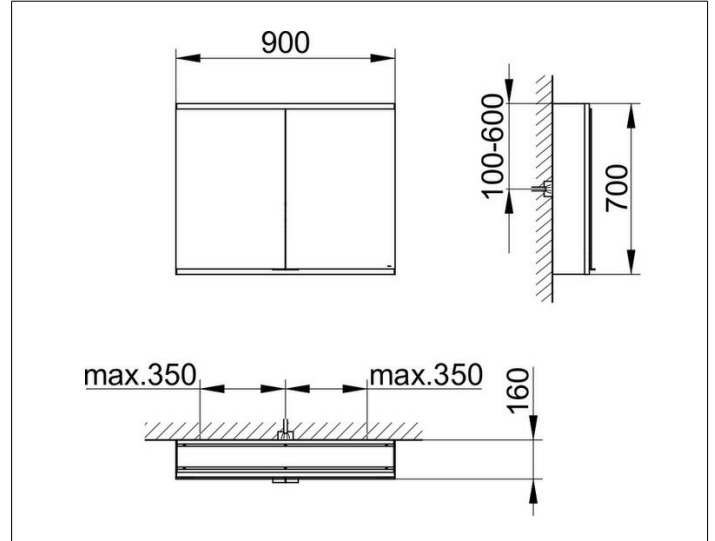

Royal Modular 2.0
800201090100200 Spiegelschrank

PRODUKT

ZEICHNUNG

OBERFLÄCHE

silber-eloxiert

ABMESSUNG

900 x 700 x 160 mm