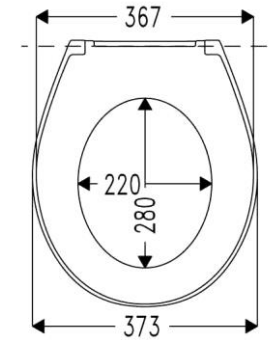

# Como SoftClose Performance

oval

2 Deckelpuffer DP97  
4 Sitzpuffer SP97

Öffnungswinkel max. 110°

Sandwich

flach

Gesamtlänge: 430 mm

WC-Sitz Modell	
Material	Duroplast
DIN 19516	Mit Edelstahlscharnier erfüllt WC-Sitz DIN 19516
Wertigkeit	Gehoben
Benutzerprofil	Privat / anspruchsvolles Objekt
VPE	  7                      168
Farben	Art.-Nr.
weiß-alpin	521906

Scharnier					Sitzlänge in Abhängigkeit vom Scharnier in mm*		
Code	Bild	Material	Besonderheit	Befestigungsart	Verstellungssystem	I	II
C2702Y	 Schraubenlänge 70 mm	Edelstahl	Absenkautomatik SOFT  CLOSE classic Abnehmbar TAKE   OFF original	BVU FastFixmutter	Excenter	441,5	418,5
* gilt für Keramiken mit einem Lochabstand von 155 mm +/- 3 mm und Löchern mit Ø 15 mm. Falls der Lochabstand der Keramiken von 155 mm abweicht, empfehlen wir die Verwendung eines Excenterscharniers. Die oben gemachte Angabe zur effektiven Sitzlänge gilt dann jedoch nicht mehr, sie bezieht sich ausschließlich auf einen Lochabstand von 155 mm und weicht dann ggf. geringfügig ab.							