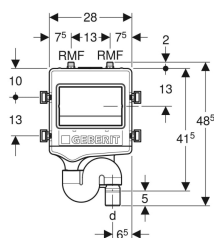

Verwendungszwecke

- Zum Verhindern von Stagnation in Trinkwasserleitungen
- Zur AP-Montage
- Zur UP-Montage
- Für Geberit Duofix und Geberit GIS Vorwandinstallationen

Eigenschaften

- Anschluss MF 1/2" mit blauer Schutzkappe
- Außengewinde MF 1/2" MasterFix- und MeplaFix-fähig
- Magnetventil stromlos geschlossen
- Mit integriertem Geruchsverschluss
- Montagetiefe verstellbar
- Rückstausensor eingebaut
- Potentialfreie Störungsanzeige via Digital I/O
- Abwasseranschluss unten
- Zulassung nach (DIN) EN 1717 / (DIN) EN 13077
- Brandschutz nach I 30 bis I 90 und F 30 bis F 90 (nur in Verbindung mit Geberit Quattro)
- Brandverhalten Klasse E nach EN 13501-1
- Armaturengruppe I nach EN ISO 3822-1
- Schallschutz nach DIN 4109
- Mit Geberit Control App kompatibel

- Geräteeinstellungen und Bedienung mit Mobilgerät über integrierte Bluetooth®-Schnittstelle
- Funktionsstatistiken via Geberit Control App abrufbar
- Protokolliert über 5000 Spülvorgänge
- Schnittstelle Digital I/O
- Wasseranschluss oben
- Bauschutz für Serviceöffnung ablängbar
- Bauschutz für Serviceöffnung schützt vor Feuchtigkeit und Schmutz
- Störfestigkeit für Industriebetriebe nach EN 61000-6-2

Technische Daten

Schutzart	IP45
Betriebsspannung	12 V DC
Leistungsaufnahme	7.2 W
Leistungsaufnahme Standby	1 W
Fließdruck	50-1000 kPa
Betriebstemperatur	0-70 °C
Spüleleistung pro Magnetventil	10 l/min
Intervallspülung Werkseinstellung	72 h
Intervallspülmenge Werkseinstellung	3 l

Lieferumfang

- Magnetventileinheit mit Sicherungsstift und Durchflussbegrenzer
- Kupplungsstück
- Netzteil 230 V / 12 V / 50 Hz mit Ausgangskabel Länge 5 m
- Steuereinheit
- Rohbauset
- Bauschutz ablängbar
- Befestigungsmaterial

Art.-Nr.	DN	d, ø	RMF	H	T	Anschluss	Nennspannung / Netzfrequenz	VE1	VE2
616.271.00.1	40	50 mm	1/2 "	48.5 cm	8.7 cm	2 Wasseranschlüsse	230 V / 50 Hz	1 St.	14 St.

Zubehör

- Geberit Abdeckplatte für Hygienespülung
- Geberit Set Kabel für Schnittstelle Digital I/O
- Geberit Rohbauset für Hygienespülung
- Geberit Set Durchflussbegrenzer für HS10 / HS30 / HS50 Hygienespülung
- Geberit Abdeckung für Hygienespülung
- Geberit Duofix Montageplatte universell, UP
- Geberit GIS Montageplatte universell, 24 x 42 cm, Unterputz

- Die Abdeckplatte muss separat bestellt werden!