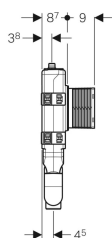

Verwendungszwecke

- Zum Verhindern von Stagnation in Trinkwasserleitungen
- Zur AP-Montage
- Zur UP-Montage
- Für Geberit Duofix und Geberit GIS Vorwandinstallationen

Eigenschaften

- Anschluss MF 1/2" mit blauer Schutzkappe
- Außengewinde MF 1/2" MasterFix- und MeplaFix-fähig
- Magnetventil stromlos geschlossen
- Mit integriertem Geruchsverschluss
- Montagetiefe verstellbar
- Rückstausensor eingebaut
- Potentialfreie Störungsanzeige via Digital I/O
- Abwasseranschluss unten
- Zulassung nach (DIN) EN 1717 / (DIN) EN 13077
- Brandschutz nach I 30 bis I 90 und F 30 bis F 90 (nur in Verbindung mit Geberit Quattro)
- Brandverhalten Klasse E nach EN 13501-1
- Armaturengruppe I nach EN ISO 3822-1
- Schallschutz nach DIN 4109
- Mit Geberit Control App kompatibel

- Geräteeinstellungen und Bedienung mit Mobilgerät über integrierte Bluetooth®-Schnittstelle
- Funktionsstatistiken via Geberit Control App abrufbar
- Protokolliert über 5000 Spülvorgänge
- Schnittstelle Digital I/O
- Wasseranschluss oben
- Bauschutz für Serviceöffnung ablängbar
- Bauschutz für Serviceöffnung schützt vor Feuchtigkeit und Schmutz
- Störfestigkeit für Industriebetriebe nach EN 61000-6-2

Technische Daten

Schutzart	IP45
Betriebsspannung	12 V DC
Leistungsaufnahme	7.2 W
Leistungsaufnahme Standby	1 W
Fließdruck	50-1000 kPa
Betriebstemperatur	0-70 °C
Spüleleistung pro Magnetventil	10 l/min
Intervallspülung Werkseinstellung	72 h
Intervallspülmenge Werkseinstellung	3 l

Lieferumfang

- Magnetventileinheit mit Sicherungsstift und Durchflussbegrenzer
- Kupplungsstück
- Netzteil 230 V / 12 V / 50 Hz mit Ausgangskabel Länge 5 m
- Steuereinheit
- Rohbauset
- Bauschutz ablängbar
- Befestigungsmaterial

Art.-Nr.	DN	d, ø	RMF	H	T	Anschluss	Nennspannung / Netzfrequenz	VE1	VE2
616.271.00.1	40	50 mm	1/2 "	48.5 cm	8.7 cm	2 Wasseranschlüsse	230 V / 50 Hz	1 St.	14 St.

Zubehör

- Geberit Abdeckplatte für Hygienespülung
- Geberit Set Kabel für Schnittstelle Digital I/O
- Geberit Rohbauset für Hygienespülung
- Geberit Set Durchflussbegrenzer für HS10 / HS30 / HS50 Hygienespülung
- Geberit Abdeckung für Hygienespülung
- Geberit Duofix Montageplatte universell, UP
- Geberit GIS Montageplatte universell, 24 x 42 cm, Unterputz

- Die Abdeckplatte muss separat bestellt werden!