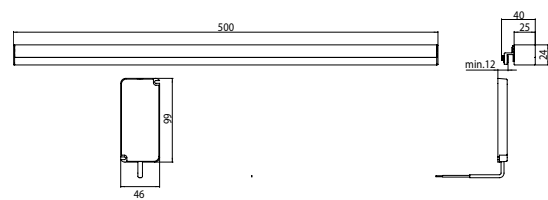

### LED-Spiegel-Klemmleuchte chrom

Art.-Nr.4492 001 06

waagrecht, 500 mm, (4.000 K)