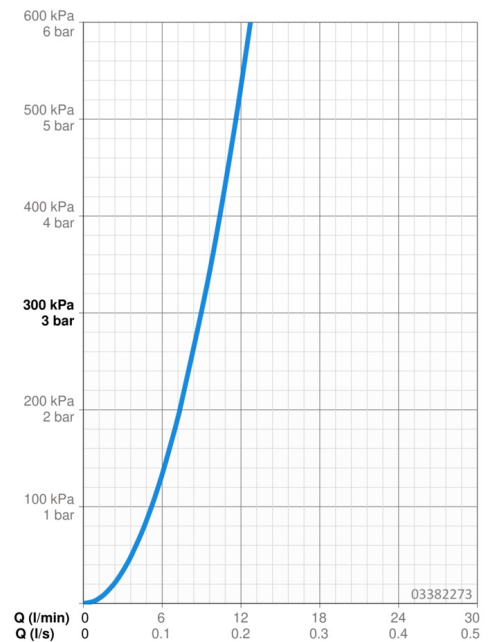

Zulassungen und Deklarationen

KIWA **K6116/08**
DVGW **NW-6506CN0310**
ABP **P-IX 29658/IBO**
Konformitätserklärung **DoC**