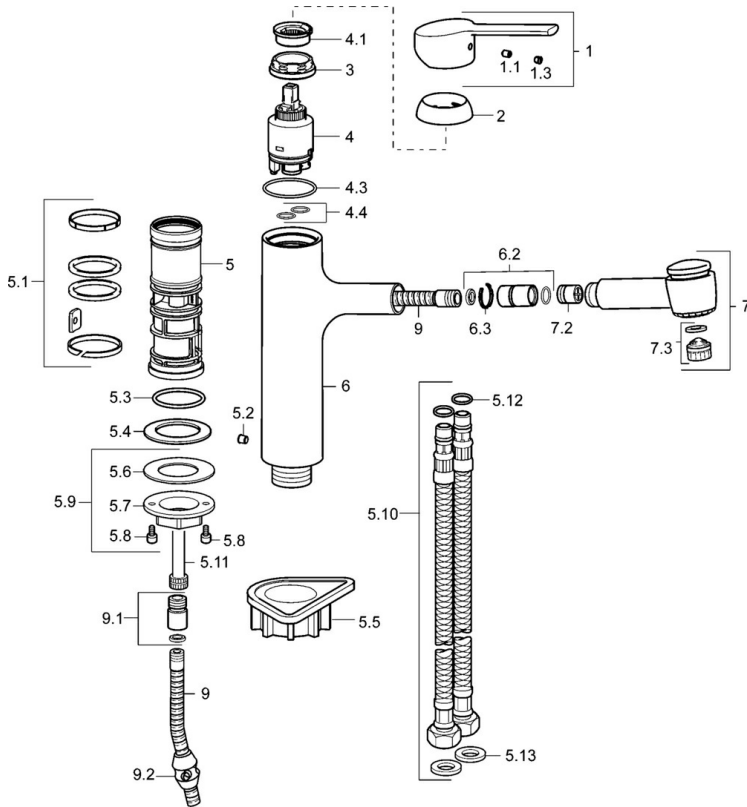

SP03382273

	Name	Art.-Nr.
1	Hebel, (2013-)	59913991
1.1	Schraube, M5x8, SW2.5	59904755
1.3	Blindstopfen	59913762
2	Abdeckkappe, 33x3 mm	59912504
3	Spann-Mutter, M37x1, AF30 Ausgelaufen	59912111
4	Kartusche, 3,5 Eco	59912324
4	Kartusche, 3,5 Classic	59913075
4.1	Temperatur-Anschlagring	59912325
4.3	O-Ring, d 28.24x2.62 Ausgelaufen	59912590
4.4	O-Ring, d 10.10x1.60 Ausgelaufen	59905072
5.1	Dichtungskit	59913313
5.2	Schraube, M6x0.75 Ausgelaufen	59913314
5.3	O-Ring, 35x2.5	59905020
5.4	Dichtung, 48x33.5x2	59902283
5.5	PVC-Befestigungsplatte	59910008
5.9	Befestigungssatz	59913479
5.10	Anschlußschlauch, M18x1,G3/8, L=650	59914036
5.11	Anschlussrohr, M14x1, L=220 Ausgelaufen	59914041
5.12	O-Ring, 6x1.4	59913266
5.13	Dichtung, 9.5x14.4x2	59912551
6	Auslauf Ausgelaufen	59914040
6.2	Anschlussnippel	59914029
7	Ausziehbarer Auslauf	59914034
7.2	RV-Patrone, DN8	59914030
7.3	Luftsprudler, M22/M24 B	59905901
8	Luftsprudler, M22/M24 B	59905901
9	Schlauch, L=1400	59914032
9.1	Übergangsmutter	59914028
9.2	Gegengewicht	59914039
N.I.	Luftsprudler, M18.5x1 HC T J B, (2018-)	59914031