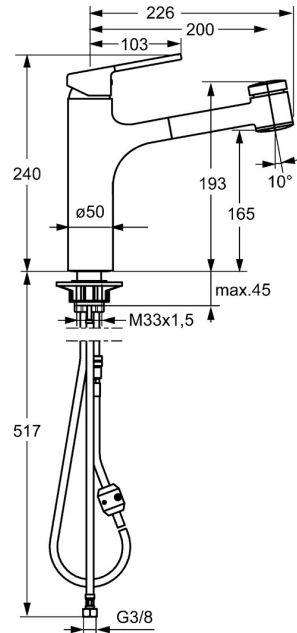

EAN: 4015474263192
static.hansa.com/03382273

- Küche
- Einhebelmischer
- Standmontage
- Chrom
- Schwenkbarer Auslauf, Ausziehbarer Auslauf
- CASCADE® Strahlregler
- Hebel mit W+K-Kennzeichnung, Einhandbedienhebel/Griff
- Druckumsteller, Automatische Rückstellung
- Temperaturbegrenzer, Heißwassersperre einstellbar (im Lieferumfang enthalten)
- Rückflussverhinderer, ø 3.5 classic Steuerpatrone mit keramischen Dichtscheiben zur Wassermengen- und Temperatureinstellung
- Anschluss über flexible Druckschläuche
- Messing in Trinkwasserkontakt enthält weniger als 0,3% Blei, Armaturenkörper aus entzinkungsbeständigem Messing (DZR), Wasserwege ohne Nickelbeschichtung
- Eigensicher gegen Rückfließen im häuslichen Gebrauch (nach DIN EN 1717)
- 2-strahlig

Technische Daten

Durchflusseigenschaften

Durchfluss bei 3 bar **9.0 l/min**

Technische Eigenschaften

DN-Größe (Nennmaß) **DN15**
 Warmwasserversorgung **max. +70°C**
 Arbeitsdruck **0.5-10 bar**
 Anschlussgröße **G3/8**
 Ausladung **200 mm**
 Sicherungseinrichtung (EN1717) **EB**
 Werkstoff **Messing**