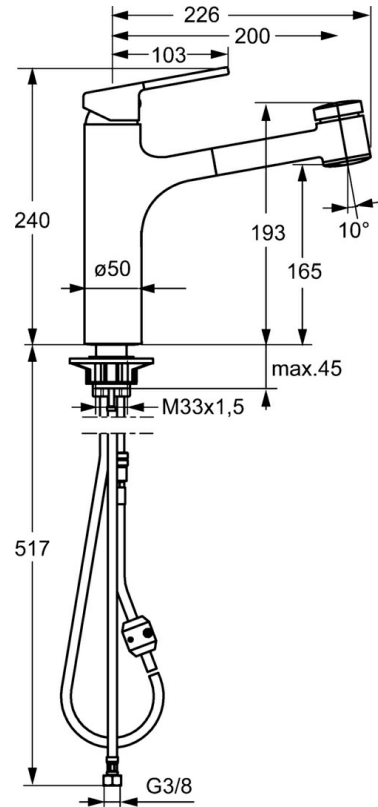

EAN: 4015474263192
static.hansa.com/03382273

- Küche
- Einhebelmischer
- Standmontage
- Chrom
- Schwenkbarer Auslauf, Ausziehbarer Auslauf
- CASCADE® Strahlregler
- Hebel mit W+K-Kennzeichnung, Einhandbedienhebel/Griff
- Druckumsteller, Automatische Rückstellung
- Temperaturbegrenzer, Heißwassersperre einstellbar (im Lieferumfang enthalten)
- Rückflussverhinderer, ø 3.5 classic Steuerpatrone mit keramischen Dichtscheiben zur Wassermengen- und Temperatureinstellung
- Anschluss über flexible Druckschläuche
- Messing in Trinkwasserkontakt enthält weniger als 0,3% Blei, Armaturenkörper aus entzinkungsbeständigem Messing (DZR), Wasserwege ohne Nickelbeschichtung
- Eigensicher gegen Rückfließen im häuslichen Gebrauch (nach DIN EN 1717)
- 2-strahlig

Technische Daten

Durchflusseigenschaften

Durchfluss bei 3 bar **9.0 l/min**

Technische Eigenschaften

DN-Größe (Nennmaß) **DN15**
 Warmwasserversorgung **max. +70°C**
 Arbeitsdruck **0.5-10 bar**
 Anschlussgröße **G3/8**
 Ausladung **200 mm**
 Sicherungseinrichtung (EN1717) **EB**
 Werkstoff **Messing**