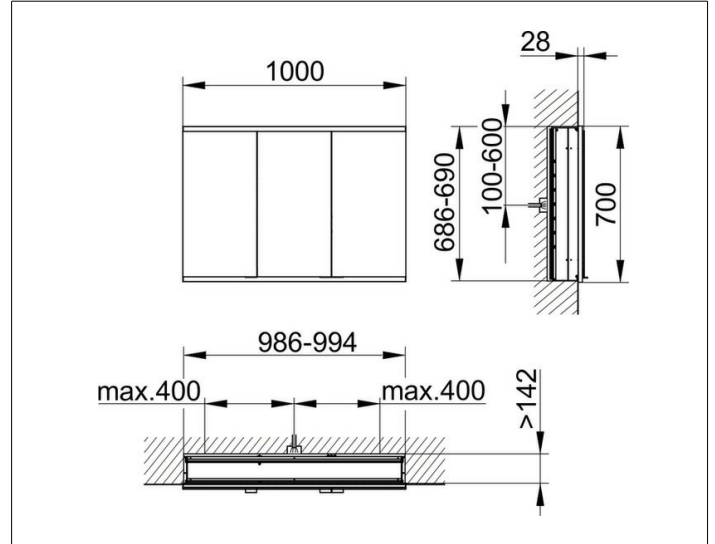

Royal Modular 2.0
800310100100300 Spiegelschrank

PRODUKT

ZEICHNUNG

EEK: C ,

OBERFLÄCHE

silber-eloxiert

ABMESSUNG

1000 x 700 x 160 mm