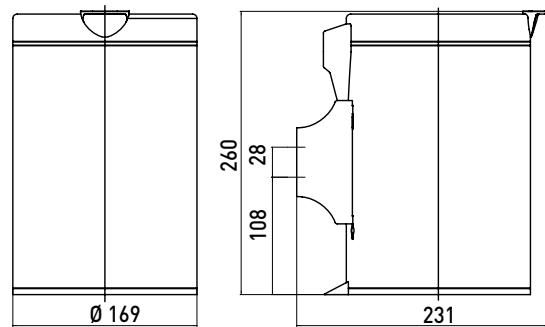

## PRODUKTINFORMATION

Abfallbehälter mit Deckel, 3 l, wandhängend edelstahl

Art.-Nr.3553 001 00