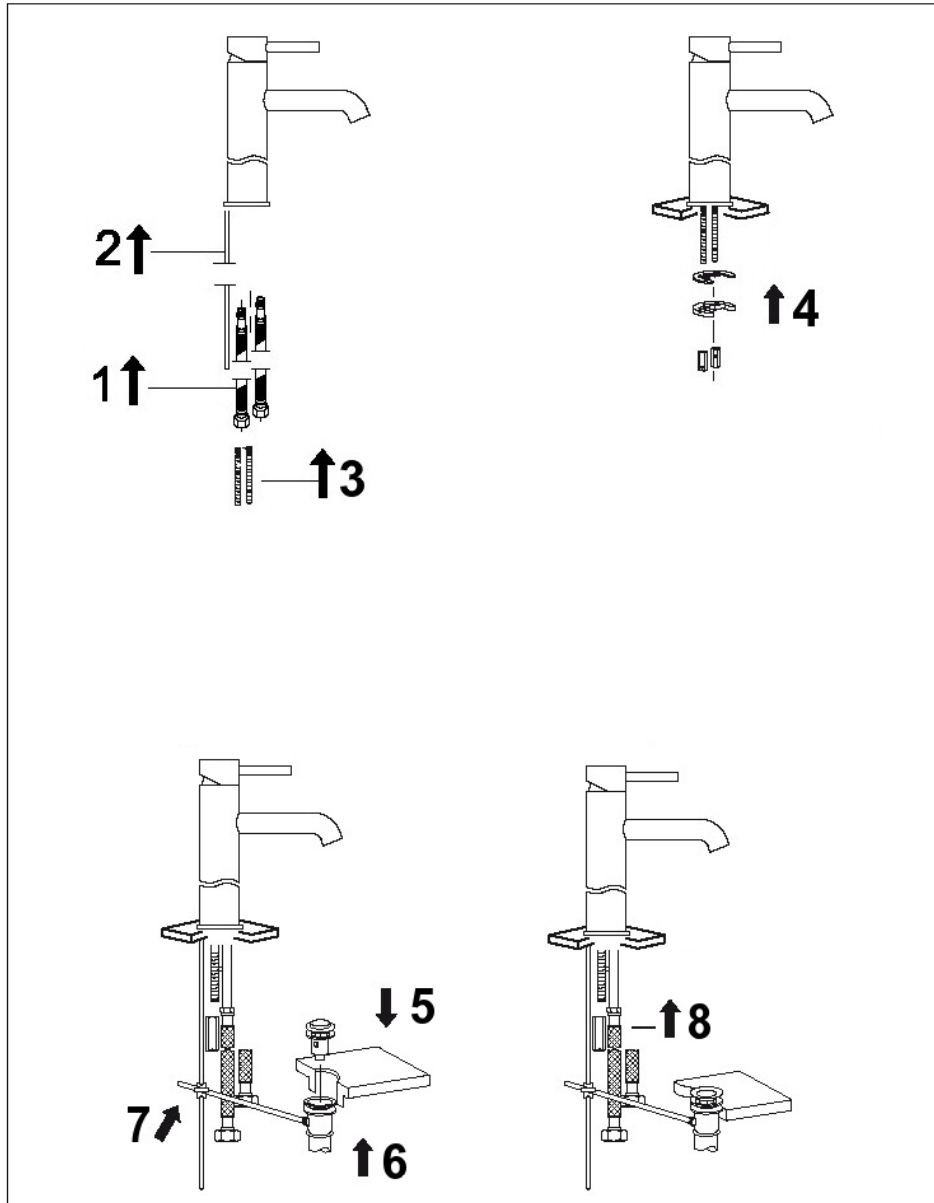

STEINBERG

Waschtisch Einhebelmischbatterie

Art.Nr.100 1705

Installation

Technische Zeichnung

Explosionszeichnung