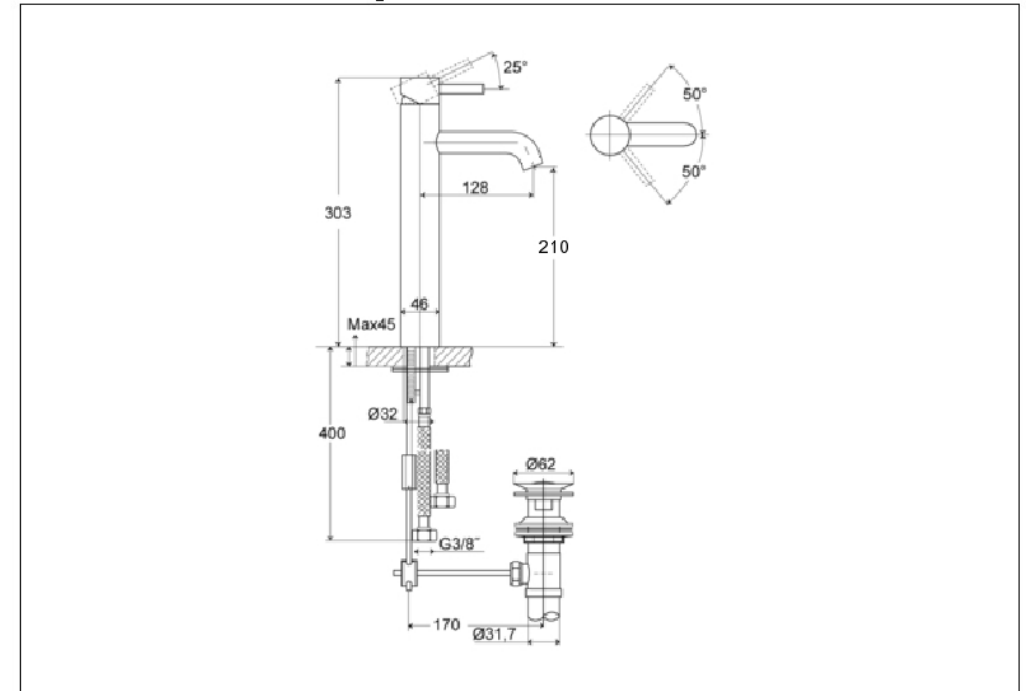

STEINBERG

Waschtisch Einhebelmischbatterie

Art.Nr.100 1705

Installation

Technische Zeichnung

Explosionszeichnung