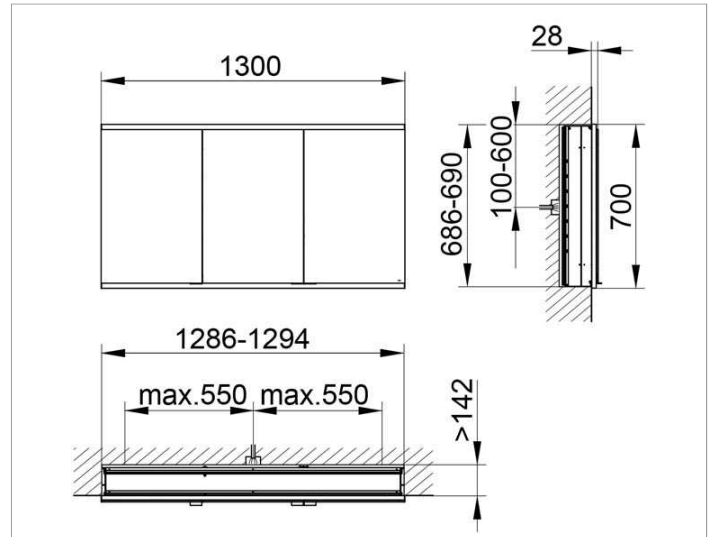

Royal Modular 2.0
800320130100000 Spiegelschrank

PRODUKT

ZEICHNUNG

EEK: A++, A+, A ,

OBERFLÄCHE

silber-eloxiert

ABMESSUNG

1300 x 700 x 160 mm