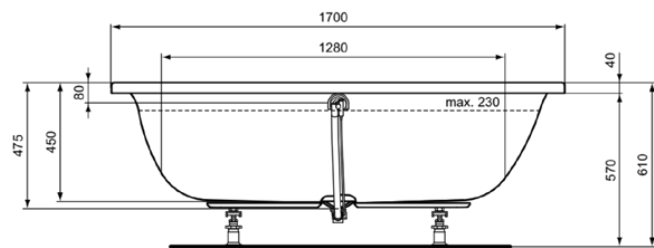

CONNECT AIR

E106601

CONNECT AIR | Körperform-Badewanne 1700x750x475 mm in weiß glänzend, ohne Hahnloch, mit Überlauf, ohne Ablaufgarnitur | Reinigungsmittelbeständig, Lichtbeständig

Bild & Zeichnung

Allgemeine Informationen

Produktart	Körperform-Badewanne
Marke	Ideal Standard
Kollektion	CONNECT AIR
Farbcode	01
Farbbeschreibung	Weiß Glänzend
Oberflächenveredelung	glänzend
Maximale Höhe (mm)	475
Maximale Breite (mm)	1700
Ausladung (mm)	750
EAN Code	5017830518754
Nettogewicht (kg)	19.00

Funktionen

Reinigungsmittelbeständig

Lichtbeständig

• BIM-DE

Produktstandards & Zertifikate

Normen	EN 14516
Declaration of Performance classification (DoP)	CL1+CL2CA-DA

Produktspezifikationen

Mit Überlauf	Ja
Anzahl der Hahnlöcher	0
Materialspezifikation	Acryl
Verstärkung der Acrylplatte	Glasfaserverstärkter Außenmantel
Mit Montagefüße	Nein
Mit rutschfester Oberfläche	Nein
Mit integrierten Armlehnen	Nein
Position des Ablauflochs	Mitte
Platzsparendes Modell	Nein
Mit durchstochenem Hahnloch	Nein
Anzahl der Plätze	2
Mit Ab- und Überlaufset	Nein
Grifflochbohrung optional	Nein
Hahnlochbohrung optional	Nein
PVD Technologie	Nein
Wannenschürze im Lieferumfang enthalten	Nein
IdealPlus Technologie	Nein