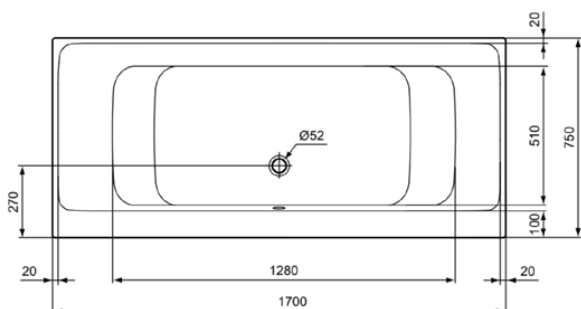

CONNECT AIR

E106601

CONNECT AIR | Körperform-Badewanne 1700x750x475 mm in weiß glänzend, ohne Hahnloch, mit Überlauf, ohne Ablaufgarnitur | Reinigungsmittelbeständig, Lichtbeständig

Bild & Zeichnung

Allgemeine Informationen

Produktart	Körperform-Badewanne
Marke	Ideal Standard
Kollektion	CONNECT AIR
Farbcode	01
Farbbeschreibung	Weiß Glänzend
Oberflächenveredelung	glänzend
Maximale Höhe (mm)	475
Maximale Breite (mm)	1700
Ausladung (mm)	750
EAN Code	5017830518754
Nettogewicht (kg)	19.00

Funktionen

Reinigungsmittelbeständig

Lichtbeständig

• BIM-DE

Produktstandards & Zertifikate

Normen	EN 14516
Declaration of Performance classification (DoP)	CL1+CL2CA-DA

Produktspezifikationen

Mit Überlauf	Ja
Anzahl der Hahnlöcher	0
Materialspezifikation	Acryl
Verstärkung der Acrylplatte	Glasfaserverstärkter Außenmantel
Mit Montagefüße	Nein
Mit rutschfester Oberfläche	Nein
Mit integrierten Armlehnen	Nein
Position des Ablauflochs	Mitte
Platzsparendes Modell	Nein
Mit durchstochenem Hahnloch	Nein
Anzahl der Plätze	2
Mit Ab- und Überlaufset	Nein
Grifflochbohrung optional	Nein
Hahnlochbohrung optional	Nein
PVD Technologie	Nein
Wannenschürze im Lieferumfang enthalten	Nein
IdealPlus Technologie	Nein