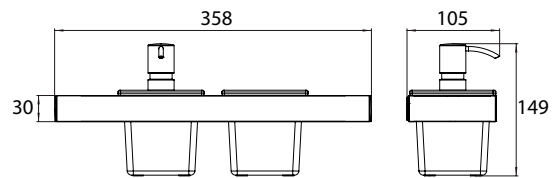

PRODUKTINFORMATION

Reling-Set Waschtisch 01 chrom

Art.-Nr.1865 001 01

mit Seifenspender und Glasschale tief