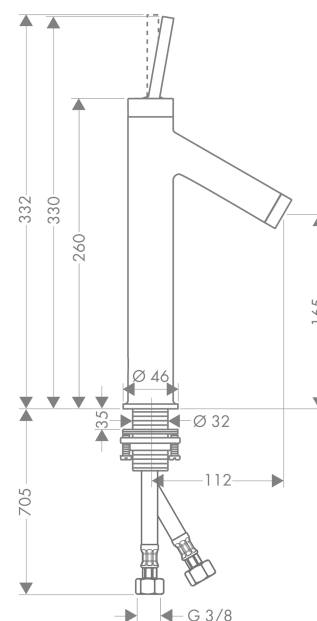

AXOR Starck
Einhebel-Waschtischmischer 170 mit Pingriff und Ablaufgarnitur
 Oberfläche: **Edelstahl Optic** Artikelnummer: **10123800**

Merkmale

- besteht aus: Einhebel-Waschtischmischer, Ablaufgarnitur
- ComfortZone 170
- Ausladung: 112 mm
- Auslaufhöhe: 165 mm
- Griffvariante: Pingriff
- Strahlart: Normalstrahl
- maximale Durchflussmenge bei 3 bar: 5 l/min
- Keramikmischsystem
- für Durchlauferhitzer geeignet
- unverschleißbare Ablaufgarnitur
- Anschlussart: G 3/8 Anschlussschläuche
- Anschlussgröße: DN15
- EU-Taxonomie: max. 6 l/min - wesentlicher Beitrag (SC) möglich
- DVGW NW-6506BT0622
- P-IX 9698/IO

Technologie

Zertifikate / Nachhaltigkeit

Produktabbildung

Maßzeichnung

AXOR Starck
Einhebel-Waschtischmischer 170 mit Pingriff und Ablaufgarnitur
 Oberfläche: **Edelstahl Optic** Artikelnummer: **10123800**

Durchflussdiagramm