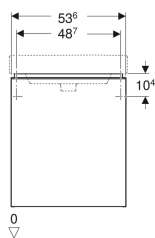

## Geberit Smyle Square Unterschrank für Waschtisch, mit einer Tür

Beispielbild

### Technische Daten

Werkstoff | Hochverdichtete Dreischicht-Holzspanplatte

### Lieferumfang

- Unterschrank für Waschtisch
- Befestigungsmaterial

Art.-Nr.	Farbe / Oberfläche	B	Breite Waschtisch	H	T	Tür	VE1
500.366.JL.1	* Korpus und Front: sand-grau / lackiert hochglänzend Griff: sand-grau / pulverbeschichtet matt	53.6 cm	55 cm	61.7 cm	43.3 cm	Anschlag links	1 St.