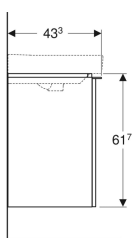

## Geberit Smyle Square Unterschrank für Waschtisch, mit einer Tür

Beispielbild

### Lieferumfang

- Unterschrank für Waschtisch
- Befestigungsmaterial

Art.-Nr.	Farbe / Oberfläche	B	Breite Waschtisch	H	T	Tür	VE1
500.366.JL.1	* Korpus und Front: sand-grau / lackiert hochglänzend Griff: sand-grau / pulverbeschichtet matt	53.6 cm	55 cm	61.7 cm	43.3 cm	Anschlag links	1 St.