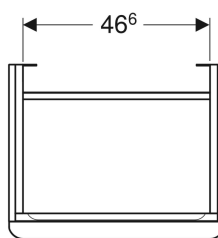

## Geberit Smyle Square Unterschrank für Waschtisch, mit einer Tür

Beispielbild

### Lieferumfang

- Unterschrank für Waschtisch
- Befestigungsmaterial

Art.-Nr.	Farbe / Oberfläche	B	Breite Waschtisch	H	T	Tür	VE1
500.366.JL.1	* Korpus und Front: sand-grau / lackiert hochglänzend Griff: sand-grau / pulverbeschichtet matt	53.6 cm	55 cm	61.7 cm	43.3 cm	Anschlag links	1 St.