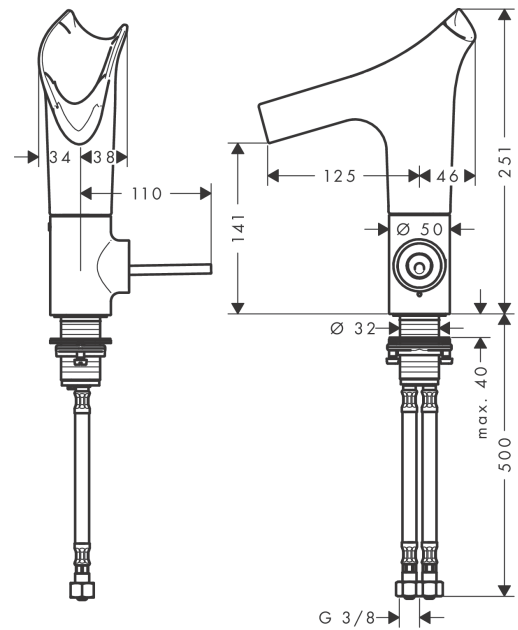

AXOR Starck V

Einhebel-Waschtischmischer 140 mit Glasauslauf und Ablaufgarnitur - Facettenschliff

Oberfläche: **Polished Red Gold** Artikelnummer: **12123300**

Merkmale

- besteht aus: Einhebel-Waschtischmischer, Ablaufgarnitur
- ComfortZone 140
- Ausladung: 125 mm
- Auslaufhöhe: 141 mm
- Griffvariante: Pingriff
- Schwenkbereich einstellbar in 3 Stufen auf 95°, 120° oder 360°
- Strahlart: Laminarstrahl
- Auslauf einfach über EasyClick Verbindung abnehmbar mit Selbstschluss-Funktion
- Auslauf ist spülmaschinengeeignet
- Material Auslauf: Kristallglas
- maximale Durchflussmenge bei 3 bar: 4 l/min
- Keramikmischsystem
- unverschleißbare Ablaufgarnitur
- Anschlussart: G $\frac{3}{8}$ Anschlussschläuche
- Anschlussgröße: DN15
- Griff rechts oder links positionierbar
- Seitliche Griffposition: unten am Grundkörper (nicht für Waschschüsseln geeignet)
- Nicht empfohlen für den öffentlichen und halb-öffentlichen Bereich
- EU-Taxonomie: max. 6 l/min - wesentlicher Beitrag (SC) möglich

Technologie

AXOR Starck V
Einhebel-Waschtischmischer 140 mit Glasauslauf und Ablaufgarnitur - Facettenschliff
 Oberfläche: **Polished Red Gold** Artikelnummer: **12123300**

Produktabbildung

Maßzeichnung

Durchflussdiagramm