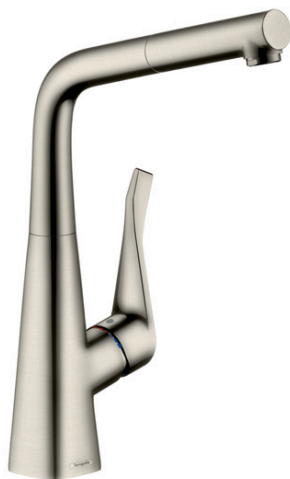

Metris M71

Einhebel-Küchenmischer 320, Ausziehauslauf, 1jet, sBox

Oberfläche: **Edelstahl Finish** Artikelnummer: **73812800**

Beschreibung

Merkmale

- besteht aus: Einhebel-Küchenmischer, Schlauchbox
- ComfortZone 320
- L-Auslauf
- Schwenkbereich einstellbar in 2 Stufen auf 110° oder 150°
- Laminarstrahl
- MagFit magnetische Brausehalterung
- maximale Durchflussmenge bei 3 bar: 7,7 l/min
- Keramikmischsystem
- Temperaturbegrenzung einstellbar
- Rückflussverhinderer integriert
- für Durchlauferhitzer geeignet
- sBox für eine leise, leichtgängige und geschützte Schlauchführung im Unterschrank
- Auszugslänge bis zu 76 cm
- SoftStart: deutlich reduziertes Spritzverhalten durch sanften Start des Wasserstrahls
- P-IX 28073/IC

Technologie

Produktabbildung

Maßzeichnung

Metris M71

Einhebel-Küchenmischer 320, Ausziehauslauf, 1jet, sBox

Oberfläche: **Edelstahl Finish** Artikelnummer: **73812800**

Durchflussdiagramm

Metris M71
Einhebel-Küchenmischer 320, Ausziehauslauf, 1jet, sBox
 Oberfläche: **Edelstahl Finish** Artikelnummer: **73812800**