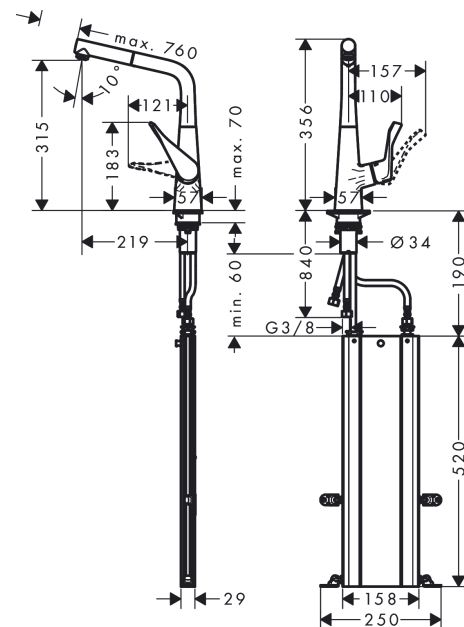

Maßzeichnung