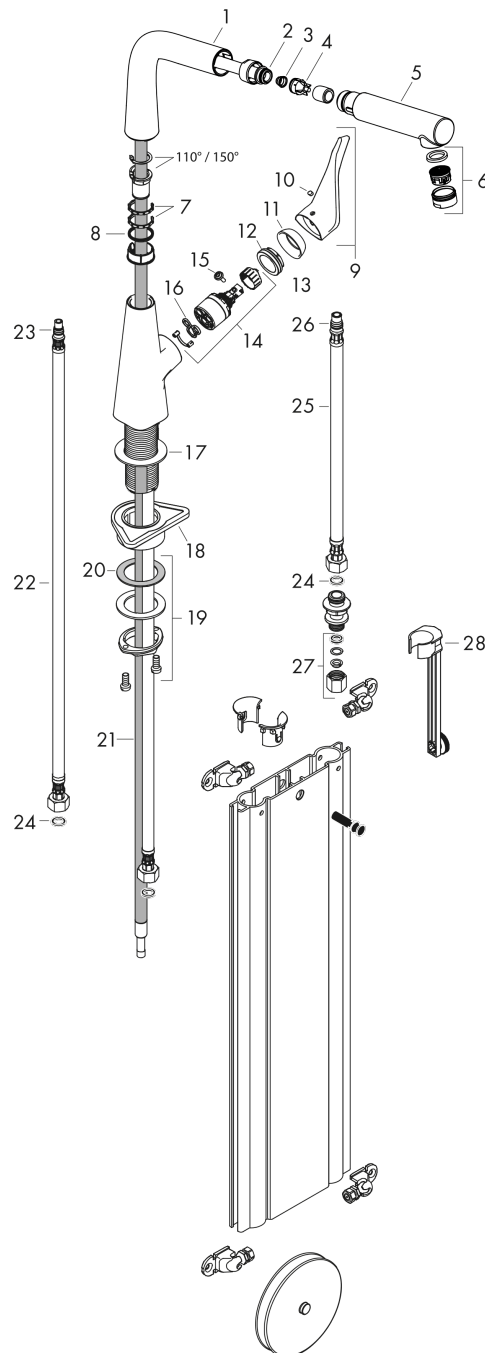

Technologie

Produktabbildung

Maßzeichnung

Metris M71

Einhebel-Küchenmischer 320, Ausziehauslauf, 1jet, sBox

Oberfläche: **Edelstahl Finish** Artikelnummer: **73812800**

Durchflussdiagramm

Metris M71
Einhebel-Küchenmischer 320, Ausziehauslauf, 1jet, sBox
 Oberfläche: **Edelstahl Finish** Artikelnummer: **73812800**

Explosionszeichnung

Baujahr: >04/17

Metris M71

Einhebel-Küchenmischer 320, Ausziehauslauf, 1jet, sBox

Oberfläche: **Edelstahl Finish** Artikelnummer: **73812800**

Ersatzteilliste

Baujahr: >04/17

Pos.	Beschreibung	Artikelnummer	PG	VE
1	Auslauf kpl.	92127800	16	1
2	O-Ring 11x2	98127000	1	1
3	Sieb	97735000	1	1
4	Rückflußverhinderer	96737000	8	1
5	Ausziehbrause	92128800	15	1
6	Strahlregler laminar M24x1 (15 l/min)	92517800	8	1
7	Gleitring-Set	98365000	3	1
8	O-Ring 21x2,5	98211000	1	1
9	Griff	98455800	13	1
10	Griffstopfen	96338000	1	1
11	Kappe	95498800	7	1
12	Mutter	97209000	5	1
13	O-Ring 32x2	98193000	1	1
14	Kartusche kpl.	92730000	11	1
15	Sicherungsschraube	95140000	2	1
16	Dichtung	95008000	3	1
17	Dichtung	92582000	1	1
18	Befestigungsteil	97523000	2	1
19	Schaftbefestigung kpl. (Ø 34)	95049000	5	1
20	Gleitring	97548000	1	1
21	Schlauch	93191000	13	1
22	Anschlussschlauch 900 mm M8x0,75 G3/8	96316000	9	1
23	O-Ring 7x1,5	98422000	1	1
24	Dichtungsset	95581000	2	1
25	Anschlussschlauch 450 mm M10x1 G3/8	96507000	9	1
26	O-Ring 8x1,75	97827000	1	1
27	Quetschverschraubung	96099000	3	1
28	Verlängerung	43333000	98	1