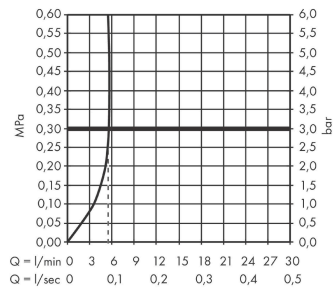

Technologie

Produktabbildung

Maßzeichnung

Metris M71

Einhebel-Küchenmischer 320, Ausziehauslauf, 1jet, sBox

Oberfläche: **Edelstahl Finish** Artikelnummer: **73812800**

Durchflussdiagramm

Metris M71
Einhebel-Küchenmischer 320, Ausziehauslauf, 1jet, sBox
 Oberfläche: **Edelstahl Finish** Artikelnummer: **73812800**