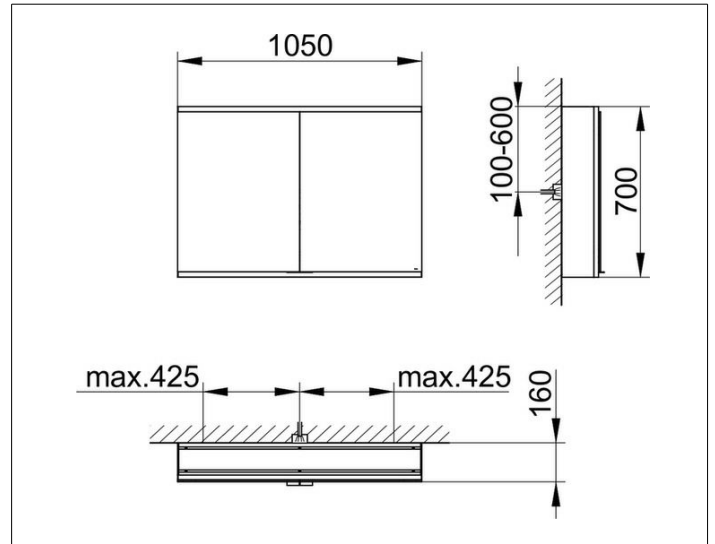

Royal Modular 2.0
800211000100000 Spiegelschrank

PRODUKT

ZEICHNUNG

EEK: C ,

OBERFLÄCHE

silber-eloxiert

ABMESSUNG

1050 x 700 x 160 mm