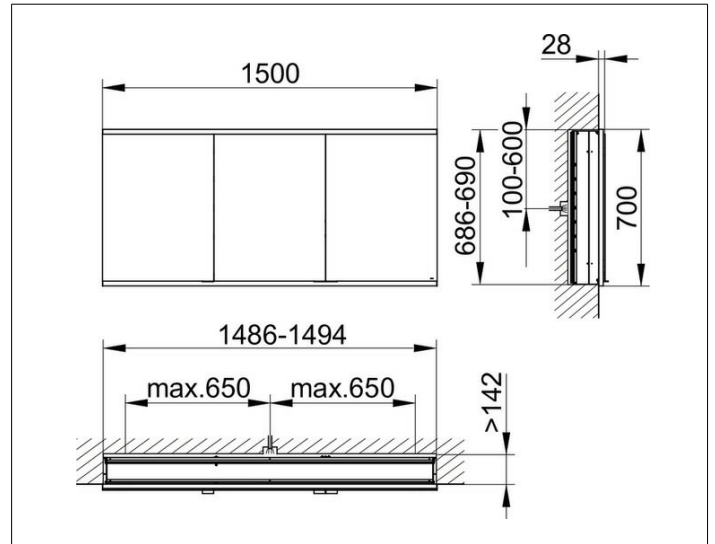

Royal Modular 2.0
800320150100200 Spiegelschrank

PRODUKT

ZEICHNUNG

EEK: A++, A+, A ,

OBERFLÄCHE

silber-eloxiert

ABMESSUNG

1500 x 700 x 160 mm