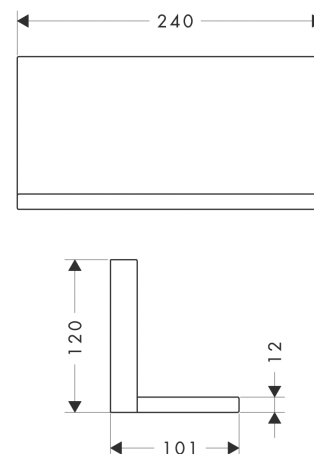

AXOR ShowerSolutions

Ablage 240/120

Oberfläche: **Brushed Bronze** Artikelnummer: **40873140**

Merkmale

- für horizontale und vertikale Installation des Grundkörpers geeignet
- bei Nutzung der Ablage zwischen wasserführenden Teilen (# 10755XXX, # 10751XXX, # 10942XXX, # 10972XXX, # 10651XXX, # 28491XXX) in direktem Verbund (10 mm Abstand) wird die Nutzung des Grundkörpers # 40878180 empfohlen
- für Montage mit oder ohne Grundkörper # 40878180 geeignet
- Material Rahmen: Metall
- Material Ablage: Metall
- mit Befestigungsmaterial
- verdeckte Befestigung
- Bohrabstand: 72 mm
- Durchmesser Bohrloch: 6 mm

Produktabbildung

Maßzeichnung

AXOR ShowerSolutions

Ablage 240/120

Oberfläche: **Brushed Bronze** Artikelnummer: **40873140**

Einbaubeispiel

AXOR ShowerSolutions

Ablage 240/120

Oberfläche: **Brushed Bronze**

Artikelnummer: **40873140**

Explosionszeichnung

Baujahr: >10/16

AXOR ShowerSolutions**Ablage 240/120**Oberfläche: **Brushed Bronze** Artikelnummer: **40873140****Ersatzteilliste**

Baujahr: >10/16

Pos.		Artikelnummer	PG	VE
1	Griffstopfen	96338000	1	1
2	Madenschraube M4x16	97663000	1	1
3	Dichtung	97737000	3	1
4	Befestigungsteile	96179000	4	1
5	Halteelement	95312000	19	1