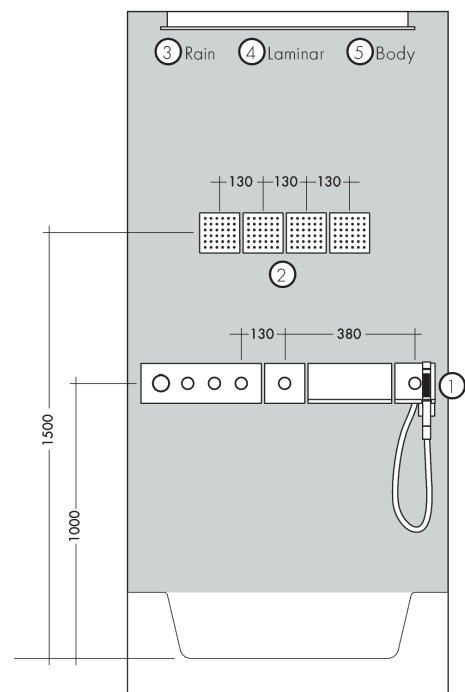

AXOR ShowerSolutions

Ablage 240/120

Oberfläche: **Brushed Bronze** Artikelnummer: **40873140**

Merkmale

- für horizontale und vertikale Installation des Grundkörpers geeignet
- bei Nutzung der Ablage zwischen wasserführenden Teilen (# 10755XXX, # 10751XXX, # 10942XXX, # 10972XXX, # 10651XXX, # 28491XXX) in direktem Verbund (10 mm Abstand) wird die Nutzung des Grundkörpers # 40878180 empfohlen
- für Montage mit oder ohne Grundkörper # 40878180 geeignet
- Material Rahmen: Metall
- Material Ablage: Metall
- mit Befestigungsmaterial
- verdeckte Befestigung
- Bohrabstand: 72 mm
- Durchmesser Bohrloch: 6 mm

Produktabbildung

Maßzeichnung

AXOR ShowerSolutions

Ablage 240/120

Oberfläche: **Brushed Bronze** Artikelnummer: **40873140**

Einbaubeispiel

AXOR ShowerSolutions

Ablage 240/120

Oberfläche: **Brushed Bronze**

Artikelnummer: **40873140**

Explosionszeichnung

Baujahr: >10/16

AXOR ShowerSolutions**Ablage 240/120**Oberfläche: **Brushed Bronze** Artikelnummer: **40873140****Ersatzteilliste**

Baujahr: >10/16

Pos.		Artikelnummer	PG	VE
1	Griffstopfen	96338000	1	1
2	Madenschraube M4x16	97663000	1	1
3	Dichtung	97737000	3	1
4	Befestigungsteile	96179000	4	1
5	Halteelement	95312000	19	1