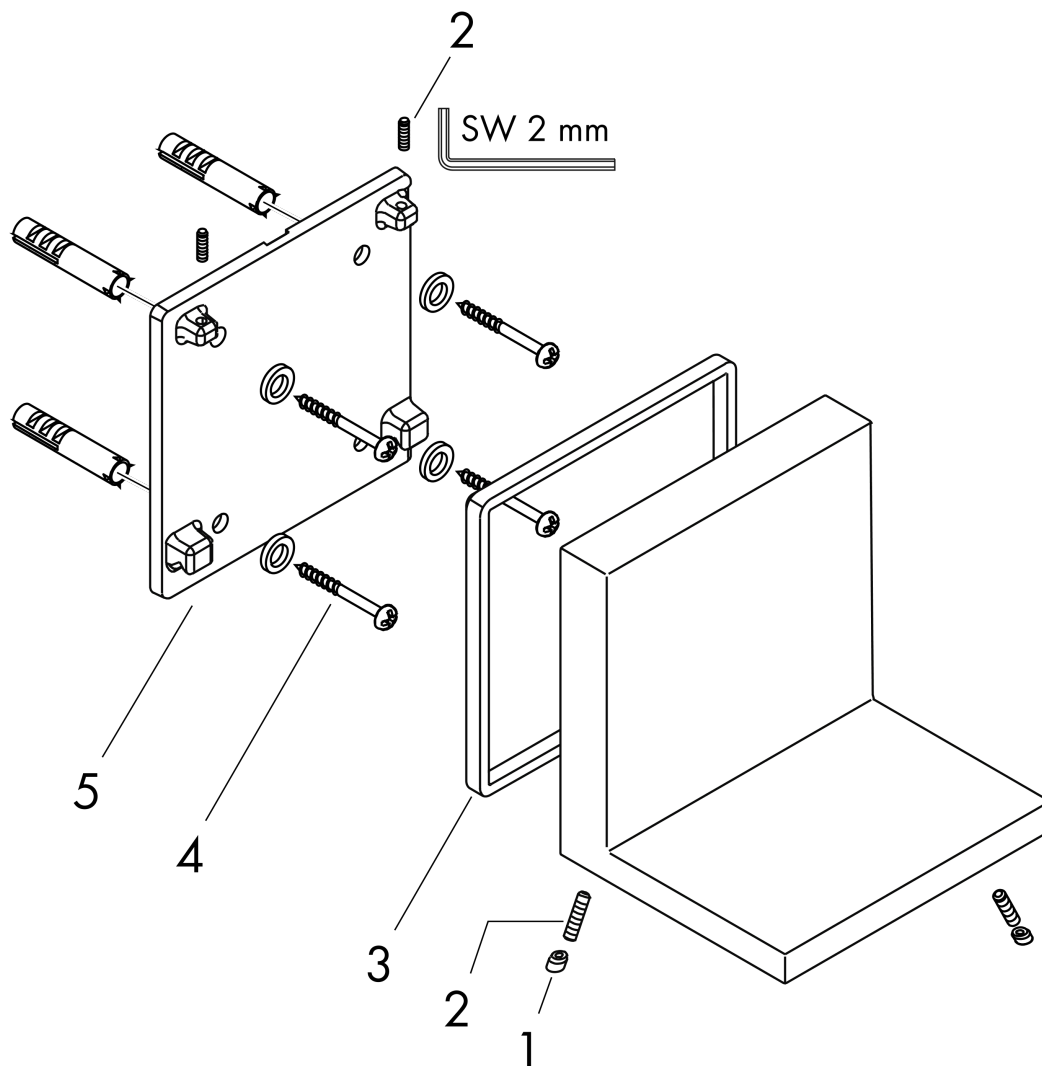

AXOR ShowerSolutions

Ablage 240/120

Oberfläche: **Brushed Bronze** Artikelnummer: **40873140**

Merkmale

- für horizontale und vertikale Installation des Grundkörpers geeignet
- bei Nutzung der Ablage zwischen wasserführenden Teilen (# 10755XXX, # 10751XXX, # 10942XXX, # 10972XXX, # 10651XXX, # 28491XXX) in direktem Verbund (10 mm Abstand) wird die Nutzung des Grundkörpers # 40878180 empfohlen
- für Montage mit oder ohne Grundkörper # 40878180 geeignet
- Material Rahmen: Metall
- Material Ablage: Metall
- mit Befestigungsmaterial
- verdeckte Befestigung
- Bohrabstand: 72 mm
- Durchmesser Bohrloch: 6 mm

Produktabbildung

Maßzeichnung

AXOR ShowerSolutions

Ablage 240/120

Oberfläche: **Brushed Bronze** Artikelnummer: **40873140**

Einbaubeispiel

AXOR ShowerSolutions

Ablage 240/120

Oberfläche: **Brushed Bronze**

Artikelnummer: **40873140**

Explosionszeichnung

Baujahr: >10/16

AXOR ShowerSolutions**Ablage 240/120**Oberfläche: **Brushed Bronze** Artikelnummer: **40873140****Ersatzteilliste**

Baujahr: >10/16

Pos.		Artikelnummer	PG	VE
1	Griffstopfen	96338000	1	1
2	Madenschraube M4x16	97663000	1	1
3	Dichtung	97737000	3	1
4	Befestigungsteile	96179000	4	1
5	Halteelement	95312000	19	1