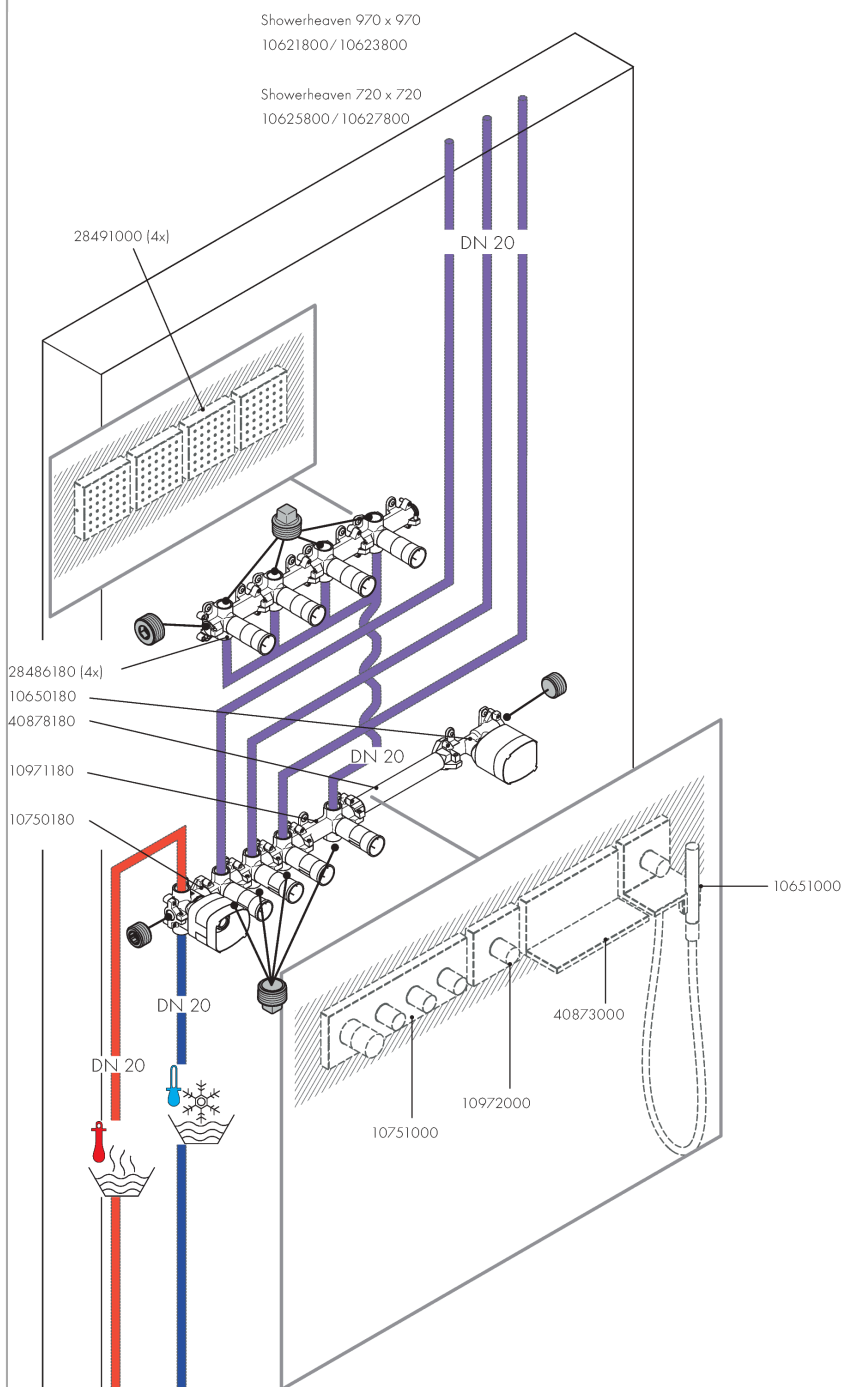

AXOR ShowerSolutions

Ablage 240/120

Oberfläche: **Brushed Bronze** Artikelnummer: **40873140**

Merkmale

- für horizontale und vertikale Installation des Grundkörpers geeignet
- bei Nutzung der Ablage zwischen wasserführenden Teilen (# 10755XXX, # 10751XXX, # 10942XXX, # 10972XXX, # 10651XXX, # 28491XXX) in direktem Verbund (10 mm Abstand) wird die Nutzung des Grundkörpers # 40878180 empfohlen
- für Montage mit oder ohne Grundkörper # 40878180 geeignet
- Material Rahmen: Metall
- Material Ablage: Metall
- mit Befestigungsmaterial
- verdeckte Befestigung
- Bohrabstand: 72 mm
- Durchmesser Bohrloch: 6 mm

Produktabbildung

Maßzeichnung

AXOR ShowerSolutions

Ablage 240/120

Oberfläche: **Brushed Bronze** Artikelnummer: **40873140**

Einbaubeispiel

AXOR ShowerSolutions

Ablage 240/120

Oberfläche: **Brushed Bronze**

Artikelnummer: **40873140**

Explosionszeichnung

Baujahr: >10/16

AXOR ShowerSolutions**Ablage 240/120**Oberfläche: **Brushed Bronze** Artikelnummer: **40873140****Ersatzteilliste**

Baujahr: >10/16

Pos.		Artikelnummer	PG	VE
1	Griffstopfen	96338000	1	1
2	Madenschraube M4x16	97663000	1	1
3	Dichtung	97737000	3	1
4	Befestigungsteile	96179000	4	1
5	Halteelement	95312000	19	1