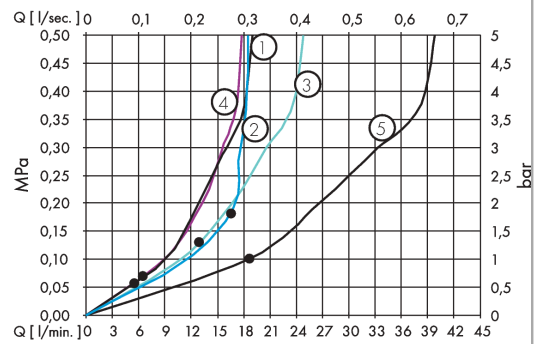

AXOR ShowerSolutions

Ablage 240/120

Oberfläche: **Brushed Bronze** Artikelnummer: **40873140**

Merkmale

- für horizontale und vertikale Installation des Grundkörpers geeignet
- bei Nutzung der Ablage zwischen wasserführenden Teilen (# 10755XXX, # 10751XXX, # 10942XXX, # 10972XXX, # 10651XXX, # 28491XXX) in direktem Verbund (10 mm Abstand) wird die Nutzung des Grundkörpers # 40878180 empfohlen
- für Montage mit oder ohne Grundkörper # 40878180 geeignet
- Material Rahmen: Metall
- Material Ablage: Metall
- mit Befestigungsmaterial
- verdeckte Befestigung
- Bohrabstand: 72 mm
- Durchmesser Bohrloch: 6 mm

Produktabbildung

Maßzeichnung

AXOR ShowerSolutions

Ablage 240/120

Oberfläche: **Brushed Bronze** Artikelnummer: **40873140**

Einbaubeispiel

AXOR ShowerSolutions

Ablage 240/120