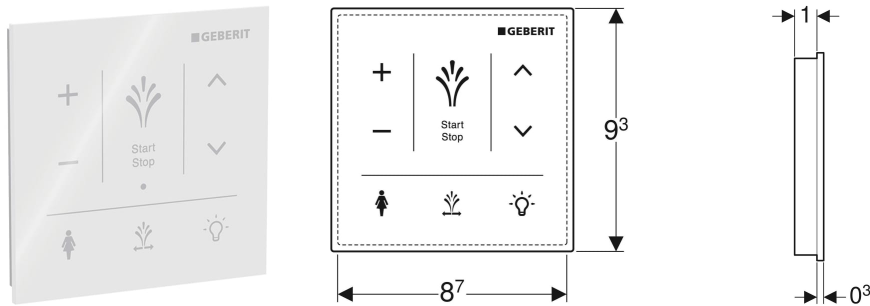

Wandbedienpanel für Geberit AquaClean Sela

VERWENDUNGSZWECKE

- Zur manuellen, drahtlosen Steuerung der Dusch-WC-Funktionen
- Zur AP-Montage
- Für Geberit AquaClean Sela

EIGENSCHAFTEN

- Bedienoberfläche kapazitiv

- Oberfläche aus Glas
- Verbindung über Bluetooth
- Stromversorgung durch Batterie
- Warnung bei schwacher Batterie

TECHNISCHE DATEN

Batterietyp	CR2032 (3 V)
Lebensdauer mitgelieferte Batterie	2 Jahre

Schutzart	IPX4
Betriebstemperatur	5–40 °C
Relative Luftfeuchte	10–100 %