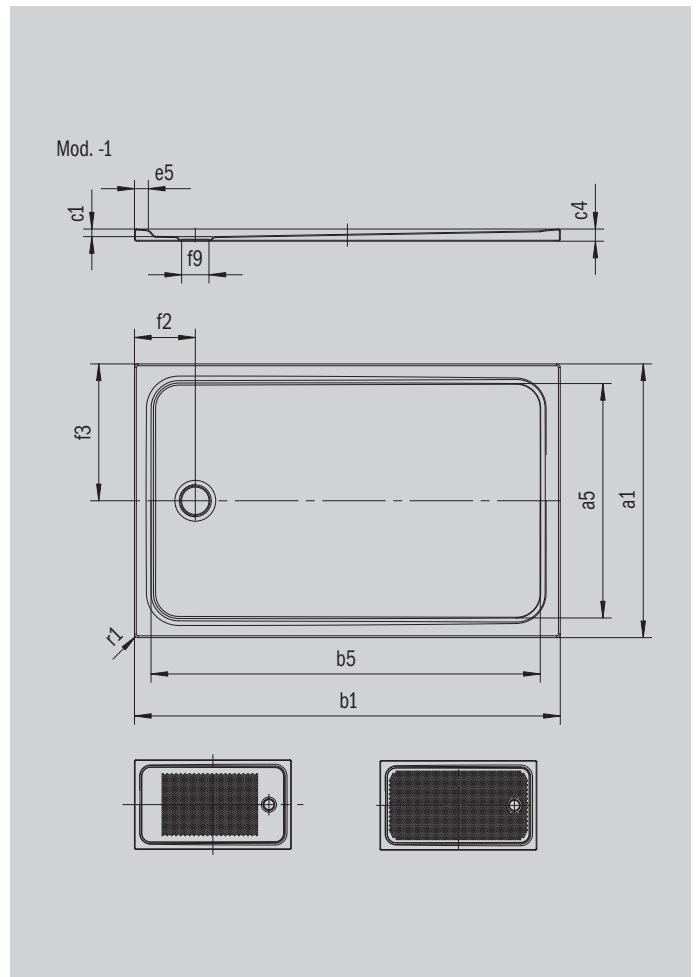

CAYONOPLAN

- bodenebene Dusche
- klassisches Design mit umlaufender Prägung
- Perfect Match zur CAYONO Modellfamilie
- großzügige Standfläche durch seitlichen Ablauf
- aus KALDEWEI Stahl-Emaillie

Abbildung ähnlich

Modell 2254	KA 90 waagrecht	KA 90 flach	KA 90 senkrecht
Gesamt-Aufbauhöhe	98	78	49
Bauhöhe	80	60	80

ANTISLIP
SECURE⁺

Modell		2254
Äußere Länge	a_1	900 mm
Innere Länge	a_5	790 mm
Äußere Breite	b_1	900 mm
Innere Breite	b_5	790 mm
Tiefe Innen	c_1	18 mm
Randhöhe	c_4	32 mm
Randbreite	e_5	50 mm
Durchmesser Ablaufloch	f_9	Ø 90 mm
Abstand Wannenrand bis Mitte Ablaufloch	f_2, f_3	200; 450 mm
Äußerer Radius	r_1	12 mm
Nettogewicht		21 kg
Antislip		355 x 355 mm
Vollantislip		695 x 735 mm
ANTISLIP SECURE PLUS		Vollflächig