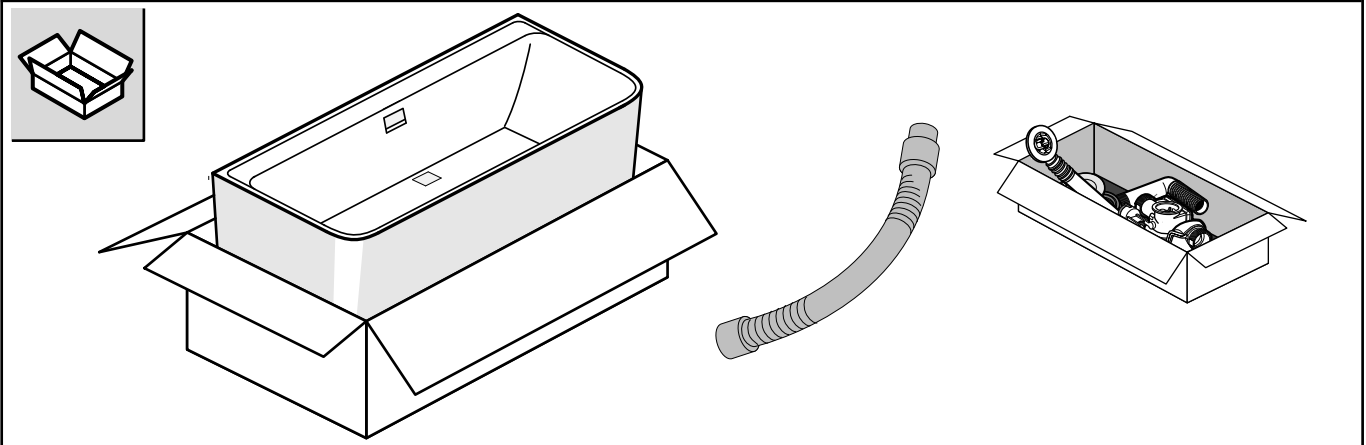

Collaro, Loop & Friends with panel

- | | | | |
|---------------------------------------|---------------------------------|---------------------------------|----------------------------------|
| DE Montageanleitung | AR دليل التركيب | HU Szerelési útmutató | PT Instruções de montagem |
| EN Installation instructions | BG Ръководство за монтаж | ID Petunjuk pemasangan | RO Manual de montaj |
| ES Instrucciones de montaje | CS Návod k montáži | JA 取付説明書 | SK Návod na montáž |
| FR Instructions de montage | DA Monteringsvejledning | KO 설치 가이드 | SL Navodila za montažo |
| IT Istruzioni per il montaggio | EE Paigaldusjuhend | LT Montavimo instrukcija | SV Monteringsanvisning |
| NL Montagehandleiding | EL Οδηγίες τοποθέτησης | LV Montāžas instrukcija | TH คู่มือการติดตั้ง |
| RU Инструкция по монтажу | FI Asennusohje | NO Monteringsanvisning | TR Montaj kılavuzu |
| ZH 安装说明 | HR Uputa za montažu | PL Instrukcji montażu | UK Інструкція з монтажу |