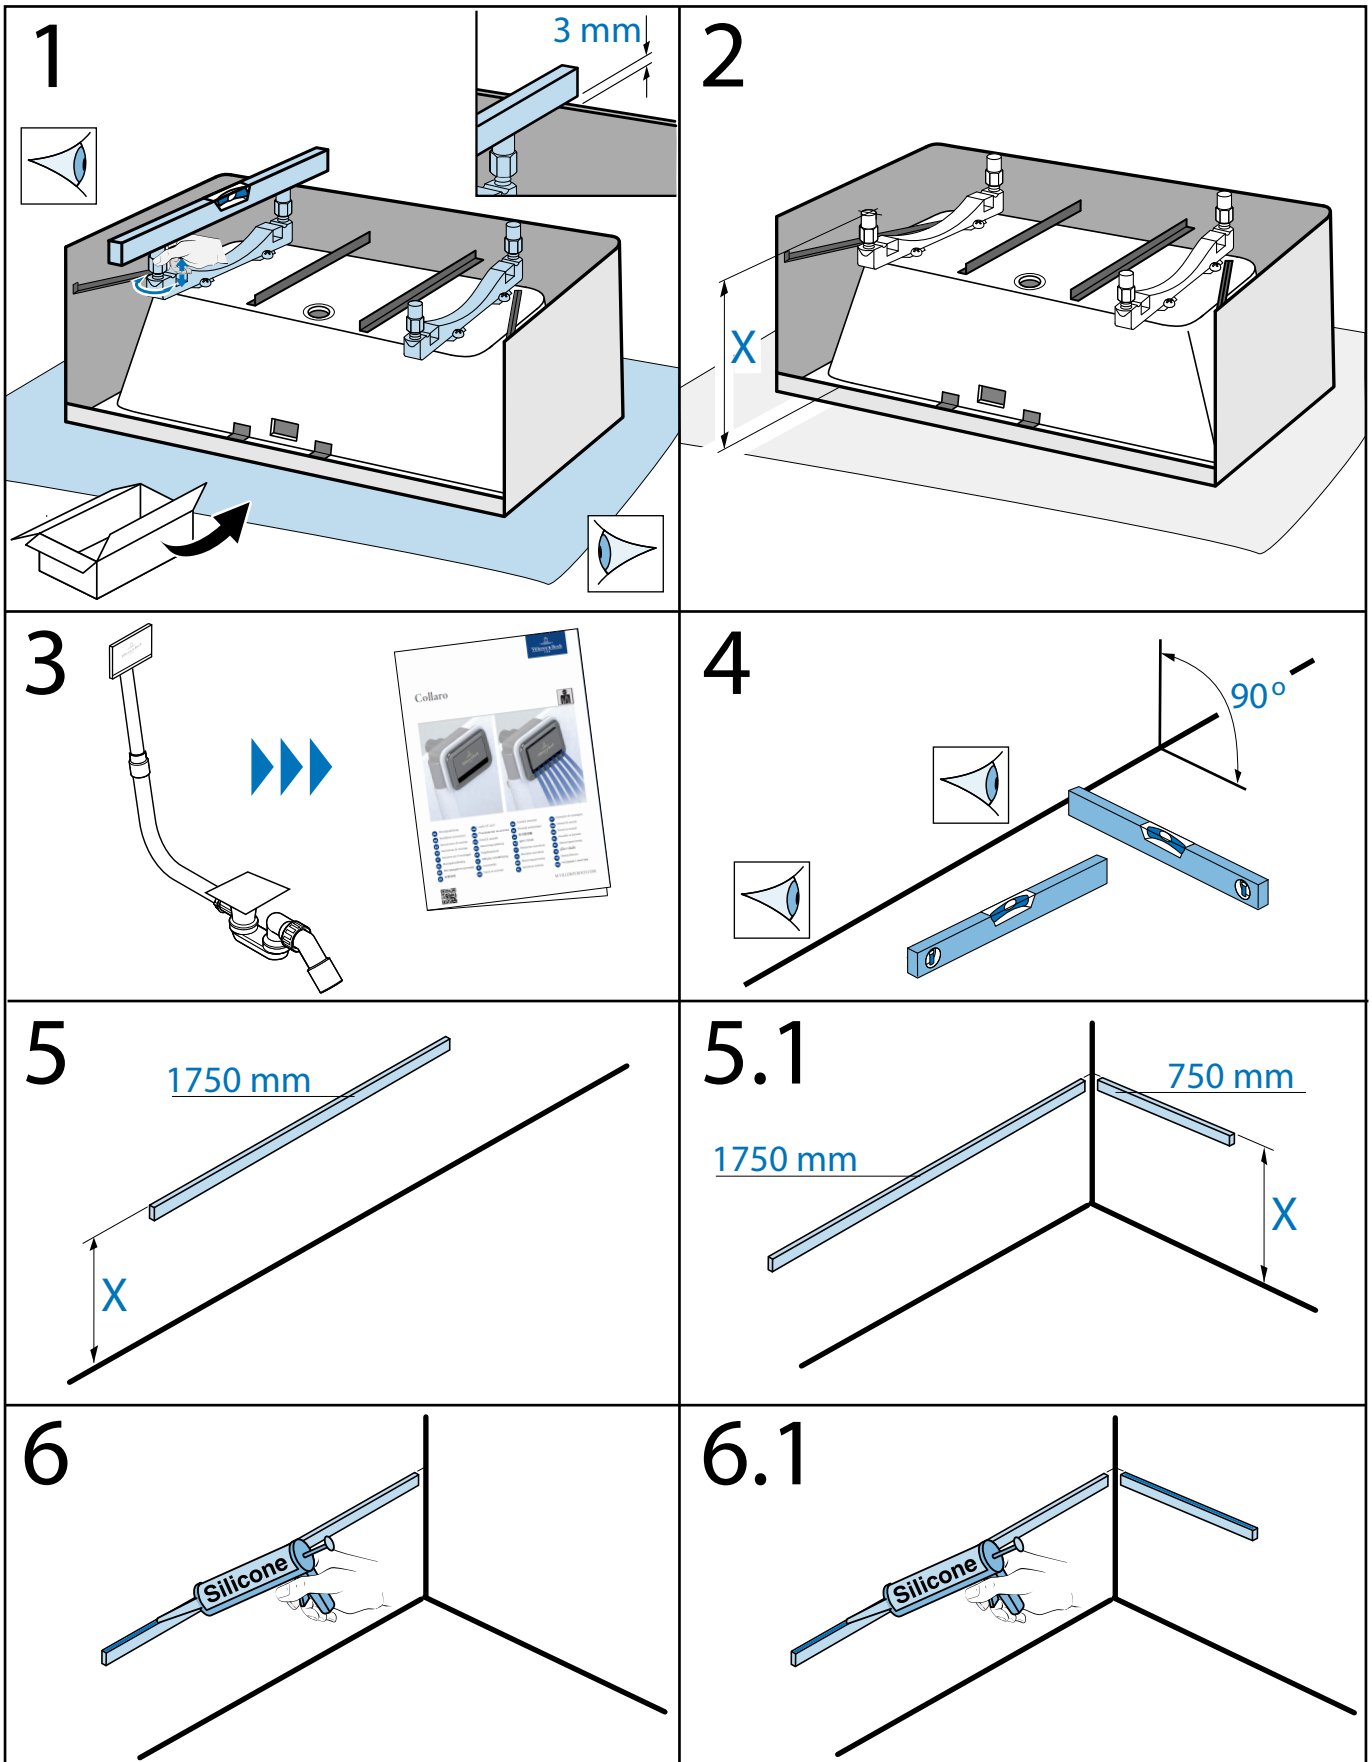

Collaro, Loop & Friends with panel

- | | | | |
|---------------------------------------|---------------------------------|---------------------------------|----------------------------------|
| DE Montageanleitung | AR دليل التركيب | HU Szerelési útmutató | PT Instruções de montagem |
| EN Installation instructions | BG Ръководство за монтаж | ID Petunjuk pemasangan | RO Manual de montaj |
| ES Instrucciones de montaje | CS Návod k montáži | JA 取付説明書 | SK Návod na montáž |
| FR Instructions de montage | DA Monteringsvejledning | KO 설치 가이드 | SL Navodila za montažo |
| IT Istruzioni per il montaggio | EE Paigaldusjuhend | LT Montavimo instrukcija | SV Monteringsanvisning |
| NL Montagehandleiding | EL Οδηγίες τοποθέτησης | LV Montāžas instrukcija | TH คู่มือการติดตั้ง |
| RU Инструкция по монтажу | FI Asennusohje | NO Monteringsanvisning | TR Montaj kılavuzu |
| ZH 安装说明 | HR Uputa za montažu | PL Instrukcji montażu | UK Інструкція з монтажу |