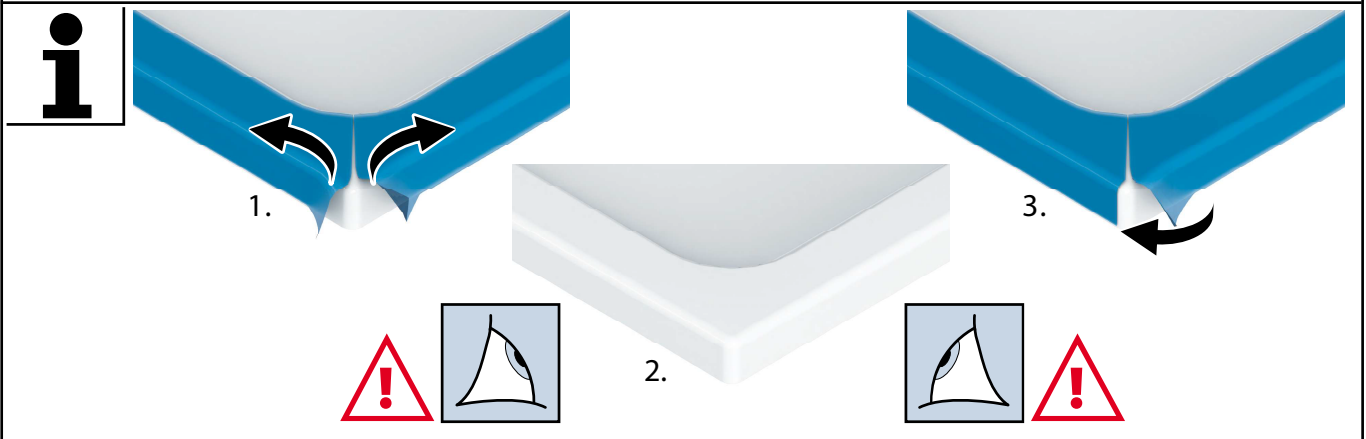

Collaro, Loop & Friends with panel

- | | | | |
|---------------------------------------|---------------------------------|---------------------------------|----------------------------------|
| DE Montageanleitung | AR دليل التركيب | HU Szerelési útmutató | PT Instruções de montagem |
| EN Installation instructions | BG Ръководство за монтаж | ID Petunjuk pemasangan | RO Manual de montaj |
| ES Instrucciones de montaje | CS Návod k montáži | JA 取付説明書 | SK Návod na montáž |
| FR Instructions de montage | DA Monteringsvejledning | KO 설치 가이드 | SL Navodila za montažo |
| IT Istruzioni per il montaggio | EE Paigaldusjuhend | LT Montavimo instrukcija | SV Monteringsanvisning |
| NL Montagehandleiding | EL Οδηγίες τοποθέτησης | LV Montāžas instrukcija | TH คู่มือการติดตั้ง |
| RU Инструкция по монтажу | FI Asennusohje | NO Monteringsanvisning | TR Montaj kılavuzu |
| ZH 安装说明 | HR Uputa za montažu | PL Instrukcji montażu | UK Інструкція з монтажу |