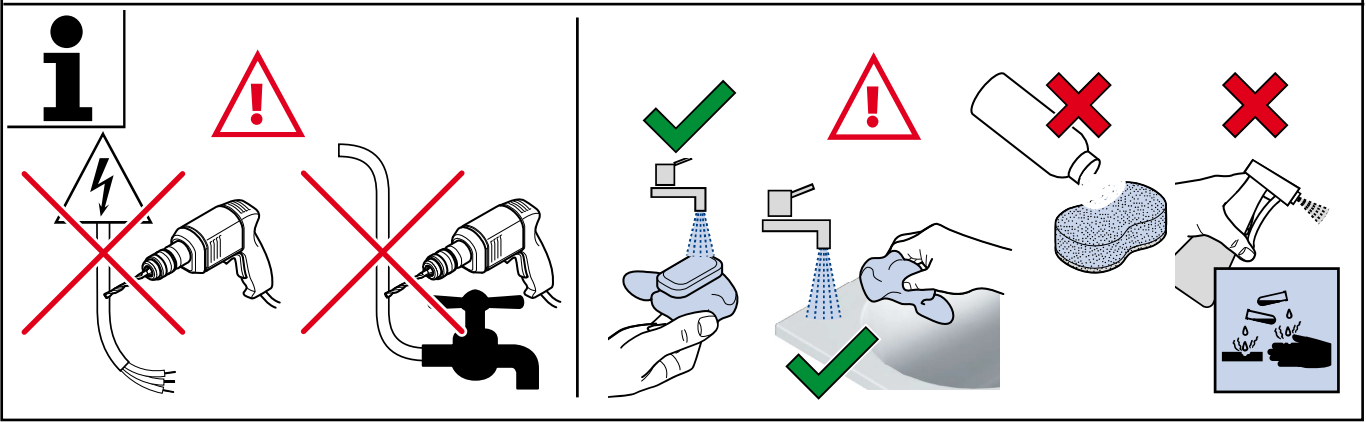

Collaro, Loop & Friends with panel

- | | | | |
|---------------------------------------|---------------------------------|---------------------------------|----------------------------------|
| DE Montageanleitung | AR دليل التركيب | HU Szerelési útmutató | PT Instruções de montagem |
| EN Installation instructions | BG Ръководство за монтаж | ID Petunjuk pemasangan | RO Manual de montaj |
| ES Instrucciones de montaje | CS Návod k montáži | JA 取付説明書 | SK Návod na montáž |
| FR Instructions de montage | DA Monteringsvejledning | KO 설치 가이드 | SL Navodila za montažo |
| IT Istruzioni per il montaggio | EE Paigaldusjuhend | LT Montavimo instrukcija | SV Monteringsanvisning |
| NL Montagehandleiding | EL Οδηγίες τοποθέτησης | LV Montāžas instrukcija | TH คู่มือการติดตั้ง |
| RU Инструкция по монтажу | FI Asennusohje | NO Monteringsanvisning | TR Montaj kılavuzu |
| ZH 安装说明 | HR Uputa za montažu | PL Instrukcji montażu | UK Інструкція з монтажу |