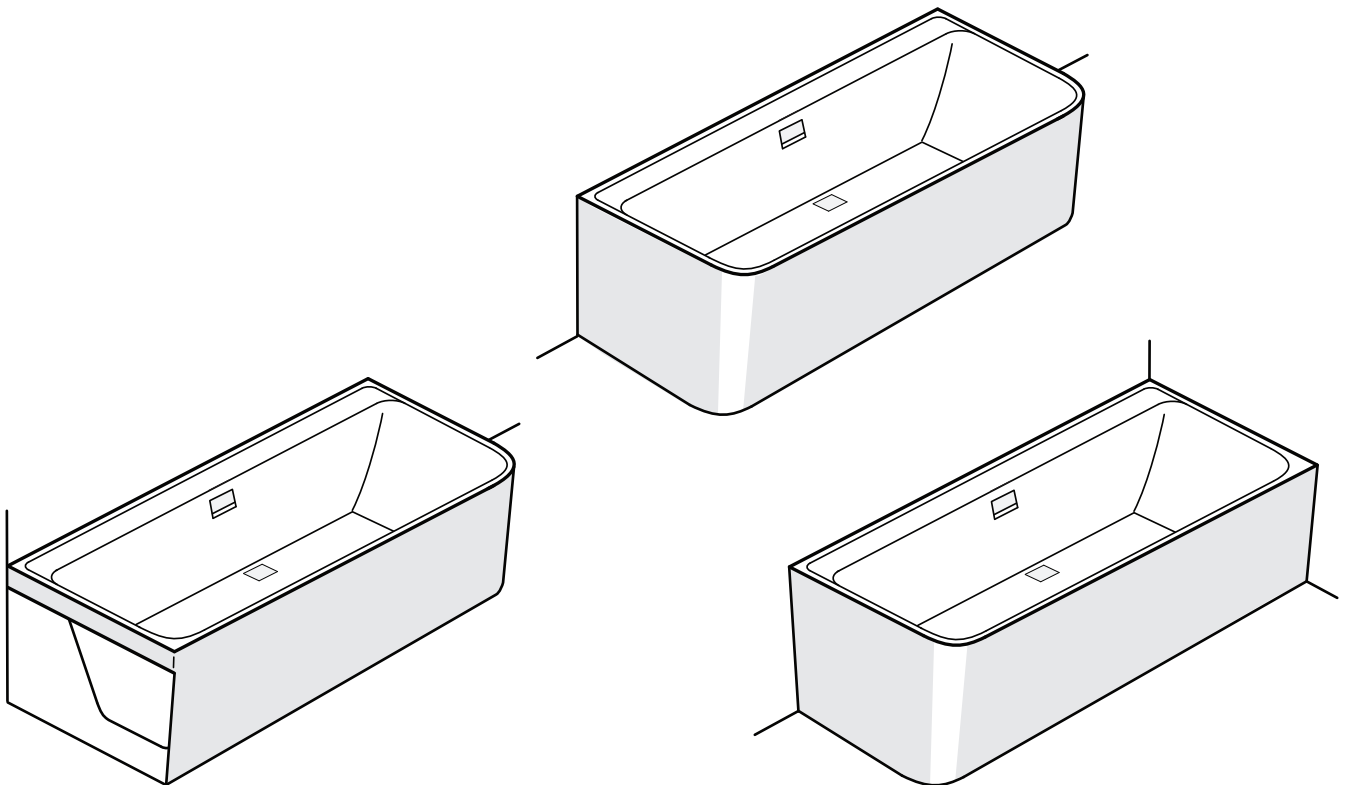

Collaro, Loop & Friends with panel

- | | | | |
|---------------------------------------|---------------------------------|---------------------------------|----------------------------------|
| DE Montageanleitung | AR دليل التركيب | HU Szerelési útmutató | PT Instruções de montagem |
| EN Installation instructions | BG Ръководство за монтаж | ID Petunjuk pemasangan | RO Manual de montaj |
| ES Instrucciones de montaje | CS Návod k montáži | JA 取付説明書 | SK Návod na montáž |
| FR Instructions de montage | DA Monteringsvejledning | KO 설치 가이드 | SL Navodila za montažo |
| IT Istruzioni per il montaggio | EE Paigaldusjuhend | LT Montavimo instrukcija | SV Monteringsanvisning |
| NL Montagehandleiding | EL Οδηγίες τοποθέτησης | LV Montāžas instrukcija | TH คู่มือการติดตั้ง |
| RU Инструкция по монтажу | FI Asennusohje | NO Monteringsanvisning | TR Montaj kılavuzu |
| ZH 安装说明 | HR Uputa za montažu | PL Instrukcji montażu | UK Інструкція з монтажу |