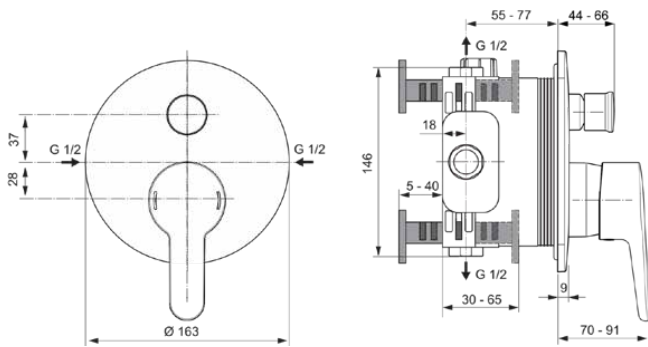

CERAPLUS

A6866AA

CERAPLUS | Badearmatur UP Bausatz 2 163x70x196 mm in chrom, Kit 1 required (A1000), 23.0 l/min (3 bar) | Click-Technologie, EPD, SmartShine Oberfläche

Bild & Zeichnung

Allgemeine Informationen

Produktkategorie:	Badearmaturen
Produktart:	Badearmatur UP Bausatz 2
Marke:	Ideal Standard
Kollektion:	CERAPLUS
Designer:	Artefakt
Farbe:	AA - Chrom
Oberflächenveredelung:	glänzend
Höhe (mm):	196
Breite (mm):	163
Ausladung (mm):	70 - 91
Befestigungsart:	Kit 1 benötigt
Empfohlenes Unterputz-Kit:	A1000
Nettogewicht (kg):	1.24
EAN Code:	4015413340540

Produktspezifikationen

Anzahl der Rosette(n):	1
Anzahl der Griffe:	1
Farbcode:	AA
Farbbeschreibung:	chrom
Cool Body Technologie:	Nein
Absperrbare S-Anschlüsse:	Nein
Einstellbar Spülzeit:	Nein
Griffposition:	Vorderseite
Material:	Metall
Material der Rosette(n):	Messing
Materialspezifikation:	Messing
Maximaler Durchfluss bei 3 bar (l/min):	23.0