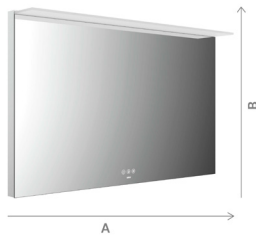

## PRODUKTINFORMATION

LED-Lichtspiegel MI 200+, mit Acryl-Lichtsegel und Touch-Bedienfeld 1.700 x 900mm (A x B)

Art.-Nr.102 1700 0900 0300

Lichtsteuerung über drei Touchsensoren in der Spiegelfläche mit den Funktionen: Ein- und Ausschalten, Helligkeit und Lichtfarbe (2.700 bis 6.500 K) in drei Stufen und stufenlos einstellbar. Indirekte Waschtischbeleuchtung, mit Heizfolie, Memoryfunktion