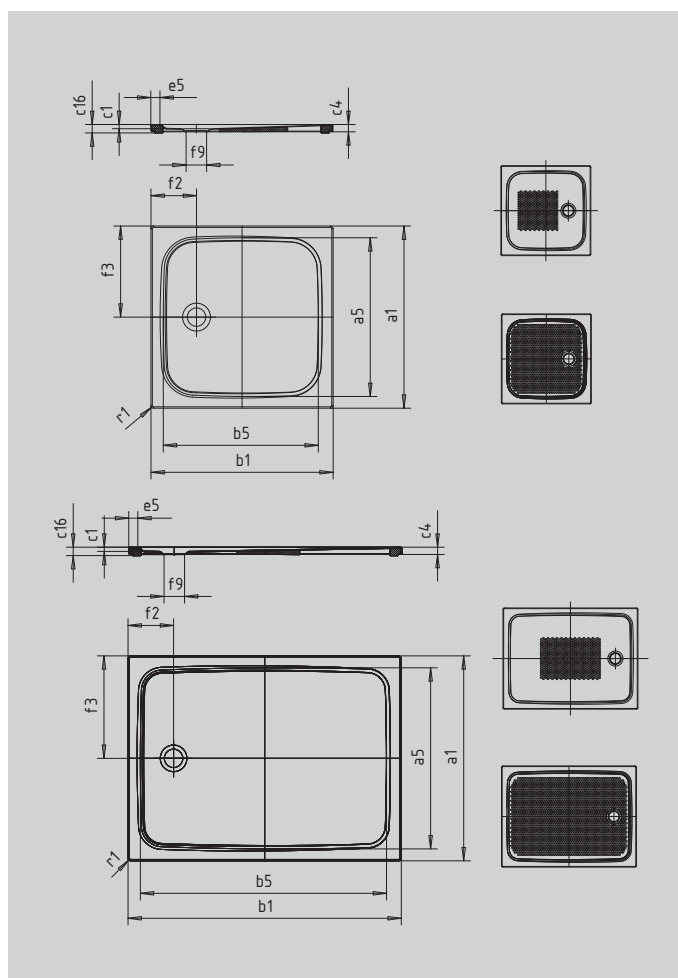

CAYONOPLAN MIT WANNENTRÄGER EXTRAFLACH

- bodenebene Dusche
- klassisches Design mit umlaufender Prägung
- Perfect Match zur CAYONO Modellfamilie
- großzügige Standfläche durch seitlichen Ablauf
- aus KALDEWEI Stahl-Emaille

Abbildung ähnlich

SECURE⁺

Modell		2255
Äußere Länge	a_1	750 mm
Innere Länge	a_5	640 mm
Äußere Breite	b_1	1000 mm
Innere Breite	b_5	890 mm
Tiefe Innen	c_1	18 mm
Randhöhe	c_4	32 mm
Höhe mit Wannenträger extraflach	c_{16}	37 mm
Randbreite	e_5	50 mm
Durchmesser Ablaufloch	f_9	Ø 90 mm
Abstand Wannrand bis Mitte Ablaufloch	f_2, f_3	200; 375 mm
Äußerer Radius	r_1	12 mm
Nettogewicht		20 kg
Antislip		375 x 535 mm
Vollantislip		575 x 835 mm
SECURE PLUS		Vollflächig