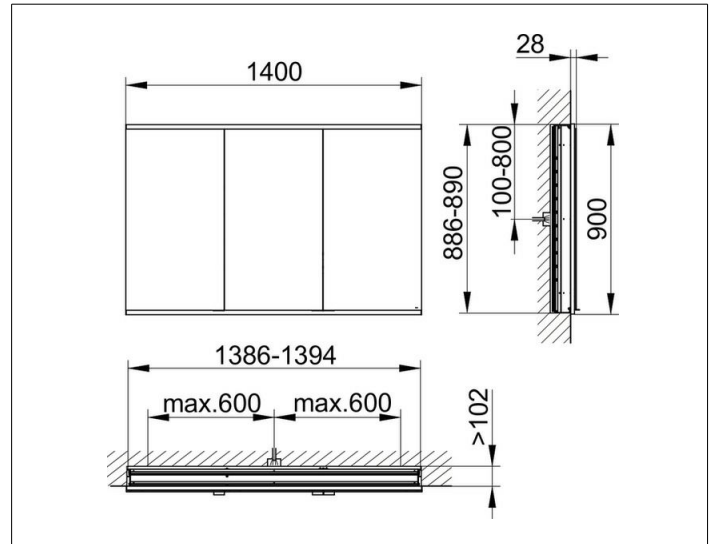

Royal Modular 2.0
800300141000300 Spiegelschrank

PRODUKT

ZEICHNUNG

OBERFLÄCHE

silber-eloxiert

ABMESSUNG

1400 x 900 x 120 mm