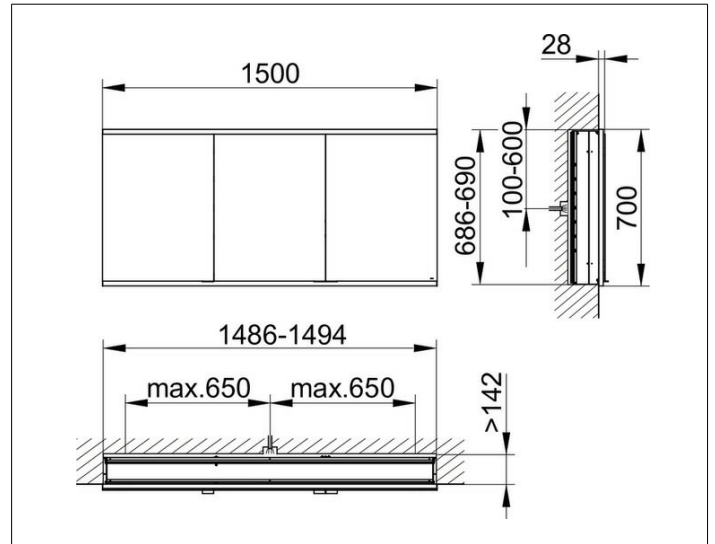

Royal Modular 2.0
800310150100000 Spiegelschrank

PRODUKT

ZEICHNUNG

EEK: A++, A+, A ,

OBERFLÄCHE

silber-eloxiert

ABMESSUNG

1500 x 700 x 160 mm