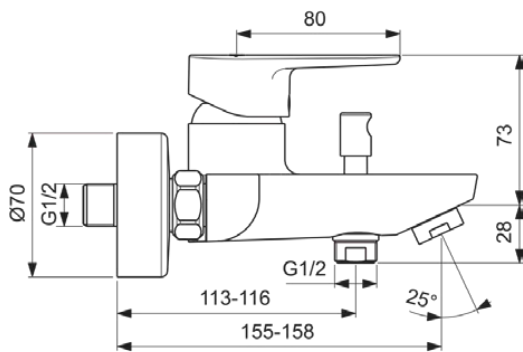

## BC500AA

CERAFINE MODEL O | Badearmatur AP 207x172x108 mm, 155 mm vertikaler Abstand bis Mitte Auslauf in chrom, 20.0 l/min (3 bar) | Click-Technologie, EPD, FirmaFlow, SmartShine Oberfläche

### Allgemeine Informationen

Produktkategorie:	Badearmaturen
Produktart:	Badearmatur AP
Marke:	Ideal Standard
Kollektion:	CERAFINE MODEL O
Designer:	Ideal Standard
Colour:	AA - Chrom
Oberflächenveredelung:	glänzend
Maximale Höhe (mm):	108
Maximale Breite (mm):	207
Ausladung (mm):	172 - 175
Befestigungsart:	S-Anschluss
Nettogewicht (kg):	1.70
EAN Code:	3800861073277