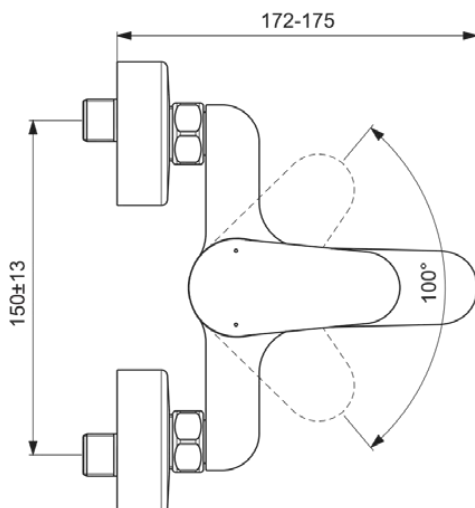

## BC500AA

CERAFINE MODEL O | Badearmatur AP 207x172x108 mm, 155 mm vertikaler Abstand bis Mitte Auslauf in chrom, 20.0 l/min (3 bar) | Click-Technologie, EPD, FirmaFlow, SmartShine Oberfläche

### Allgemeine Informationen

Produktkategorie:	Badearmaturen
Produktart:	Badearmatur AP
Marke:	Ideal Standard
Kollektion:	CERAFINE MODEL O
Designer:	Ideal Standard
Colour:	AA - Chrom
Oberflächenveredelung:	glänzend
Maximale Höhe (mm):	108
Maximale Breite (mm):	207
Ausladung (mm):	172 - 175
Befestigungsart:	S-Anschluss
Nettogewicht (kg):	1.70
EAN Code:	3800861073277