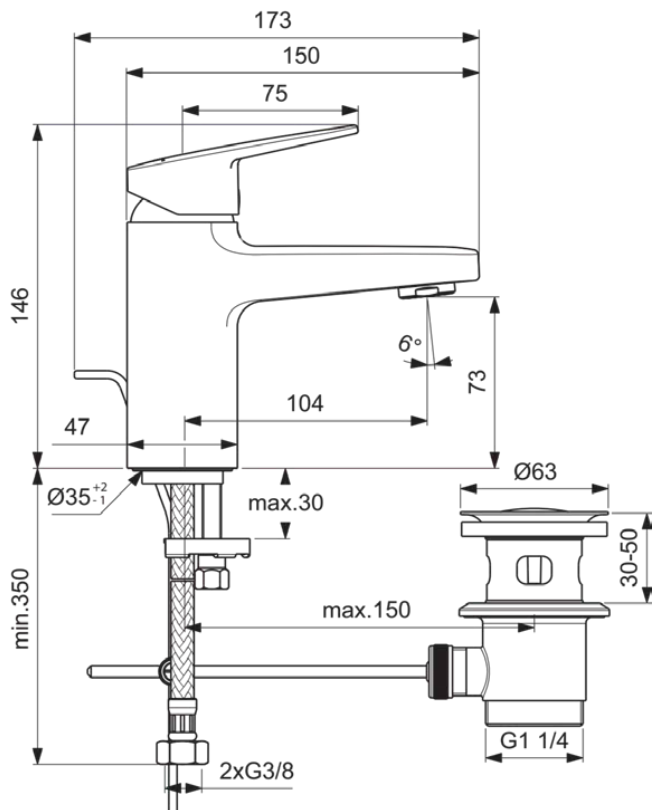

CERAPLAN

BD214XG

CERAPLAN | Waschtischarmatur 47x104x146 mm in schwarz | EasyFix, NF-zertifiziert

Bild & Zeichnung

Allgemeine Informationen

Produktart	Waschtischarmatur
Marke	Ideal Standard
Kollektion	CERAPLAN
Farbcode	XG
Farbbeschreibung	Schwarz
Oberflächenveredelung	Matt
Maximale Höhe (mm)	146
Maximale Breite (mm)	47
Ausladung (mm)	173
Befestigungsart	EasyFix
EAN Code	3800861116738
Nettogewicht (kg)	1.52

Produktspezifikationen

Mit Griff(en)	Ja
Anzahl der Griffe	1
Griffposition	Oben
Anzahl der Hahnlöcher	1
Mit Auslass	Ja
Auslaufart	Starr
Strahlreglerart	Luftsprudler
Einstellbar Strahlregler	Nein
Sichtbarkeit des Strahlreglers	Sichtbar
Material des Auslaufs	Gussauslauf
Mit Rosette(n)	Nein
Oberflächenschutz	coated
Betriebs-Mindestdruck (kPa)	50
PVD Technologie	Nein
IdealPlus Technologie	Nein