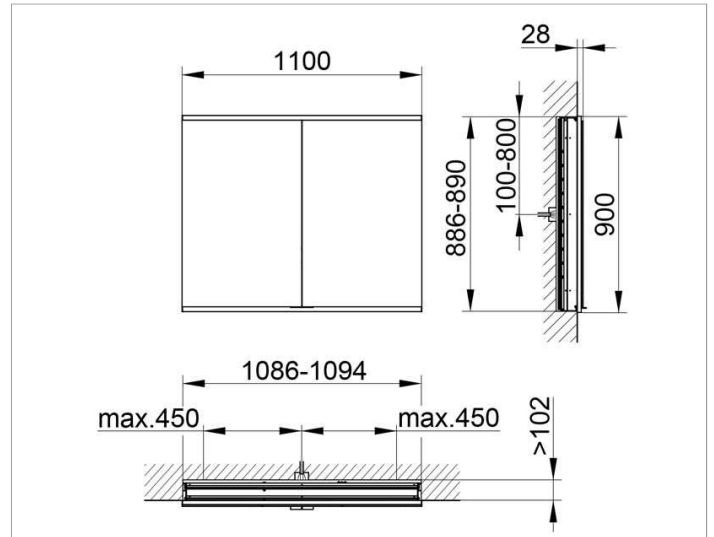

Royal Modular 2.0
800200111000300 Spiegelschrank

PRODUKT

ZEICHNUNG

OBERFLÄCHE

silber-eloxiert

ABMESSUNG

1100 x 900 x 120 mm