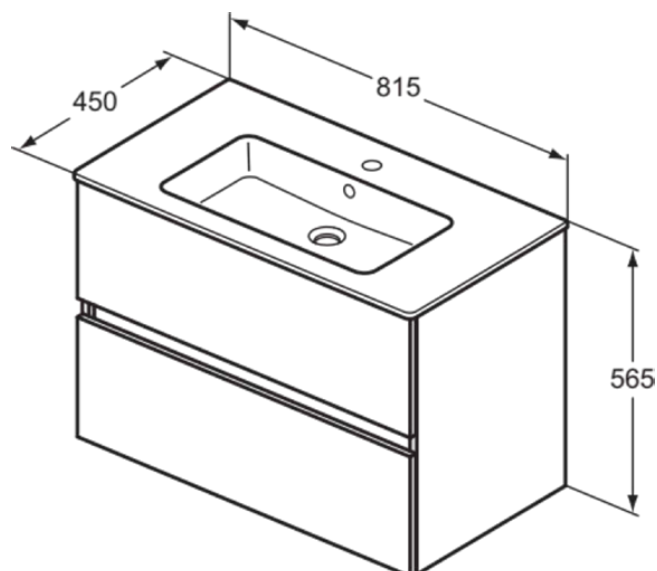

EUROVIT+/ULYSSE+/SIMPLICITY+

R0574Y8

EUROVIT+/ULYSSE+/SIMPLICITY+ | Möbelpaket 815x450x565 mm in Hamilton eiche, 1 Hahnloch, mit Überlauf, 2 Schubladen | SoftClosing

Bild & Zeichnung

Allgemeine Informationen

Produktkategorie:	Möbelpakete
Produktart:	Möbelpaket
Marke:	Ideal Standard
Kollektion:	EUROVIT+/ULYSSE+/SIMPLICITY+
Designer:	Palomba Serafini Associati
Colour:	Y8 - Hamilton Eiche
Maximale Höhe (mm):	565
Maximale Breite (mm):	815
Ausladung (mm):	450
Befestigungsart:	Befestigungsset
Nettogewicht (kg):	33.10
EAN Code:	3391500590205

Im Lieferumfang enthaltene Produkte

E066901:	EUROVIT Möbelwaschtisch 815x450x140 mm in weiß glänzend, 1 Hahnloch, mit Überlauf
R0263Y8:	EUROVIT+/ULYSSE+/SIMPLICITY+ Waschtisch-Unterschrank 800x440x550 mm in Hamilton eiche, 2 Schubladen