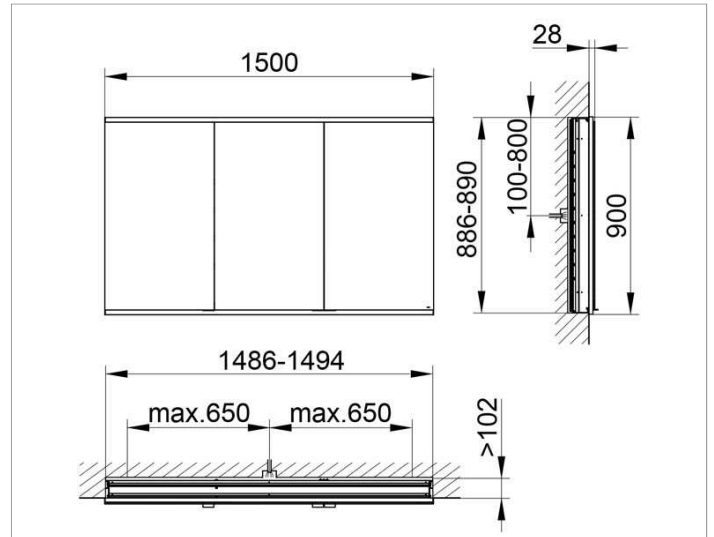

Royal Modular 2.0  
800300151000300 Spiegelschrank

PRODUKT

ZEICHNUNG

OBERFLÄCHE

silber-eloxiert

ABMESSUNG

1500 x 900 x 120 mm