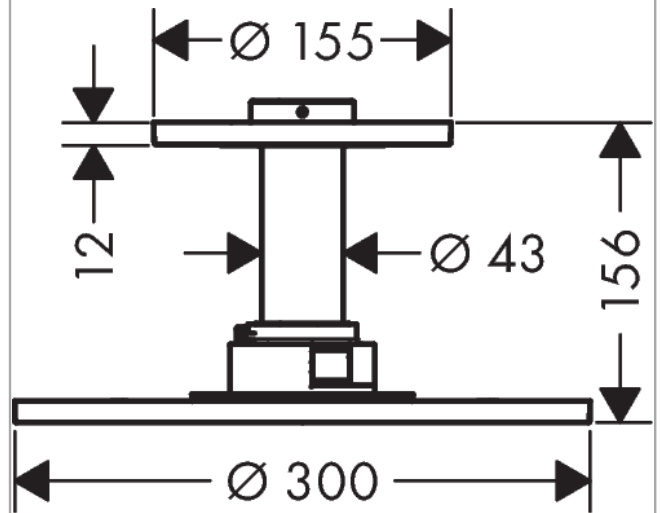

#### Merkmale

- besteht aus: Kopfbrause, Deckenanschluss
- Brausekopfgröße: 300 mm
- Strahlart: PowderRain, Intense PowderRain
- dynamische Strahldüsen fahren im Betrieb aus
- Material Strahlscheibe: Metall
- Metalldeckenanschluss
- Deckenanschlusslänge: 100 mm
- maximale Durchflussmenge bei 3 bar: 18 l/min
- Durchflussmenge PowderRain (bei 3 bar): 18 l/min
- Durchflussmenge Intense PowderRain (bei 3 bar): 17 l/min
- Mindestfließdruck: 2,4 bar
- Kopfbrause zur Reinigung abnehmbar
- ServiceCard mit Sieb kann zur Reinigung ohne Werkzeug entnommen werden
- Montage: Decke
- Anschlussart: Grundkörper
- für Durchlauferhitzer geeignet
- DVGW DW-6517DL0255

## Produktabbildung

## Maßzeichnung