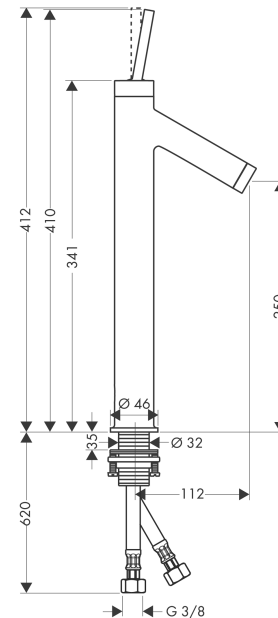

##### Merkmale

- besteht aus: Einhebel-Waschtischmischer, Ablaufgarnitur
- ComfortZone: 250
- Ausladung: 112 mm
- Auslaufhöhe: 250 mm
- Griffvariante: Pingriff
- Strahlart: Normalstrahl
- Maximale Durchflussmenge bei 3 bar: 5 l/min
- Keramikmischsystem
- unverschliessbare Ablaufgarnitur
- Geräuschgruppe: I
- Durchflussklasse: O
- SVGW 0503-4952

#### Technologie

#### Maßzeichnung