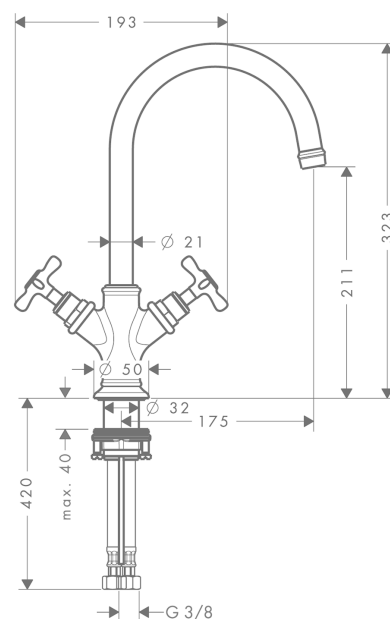

AXOR Montreux
2-Griff Waschtischarmatur 210 mit Kreuzgriffen und Zugstangen-Ablaufgarnitur
 Oberfläche: **Edelstahl Optic** Artikelnummer: **16502800**

Merkmale

- besteht aus: 2-Griff Waschtischarmatur, Ablaufgarnitur
- ComfortZone 210
- Ausladung: 175 mm
- Auslaufhöhe: 211 mm
- Griffvariante: Kreuzgriff
- Schwenkbereich 120°
- Strahlart: Laminarstrahl
- maximale Durchflussmenge bei 3 bar: 5 l/min
- Keramikventile heiß/kalt 90°
- für Durchlauferhitzer geeignet
- Zugstangen-Ablaufgarnitur G 1¼
- Anschlussart: G ¾ Anschlusschläuche
- Anschlussgröße: DN15
- EU-Taxonomie: max. 6 l/min - wesentlicher Beitrag (SC) möglich
- P-IX 18198/IO

Technologie

Produktabbildung

Maßzeichnung

AXOR Montreux
2-Griff Waschtischarmatur 210 mit Kreuzgriffen und Zugstangen-Ablaufgarnitur
Oberfläche: **Edelstahl Optic** Artikelnummer: **16502800**

Durchflussdiagramm