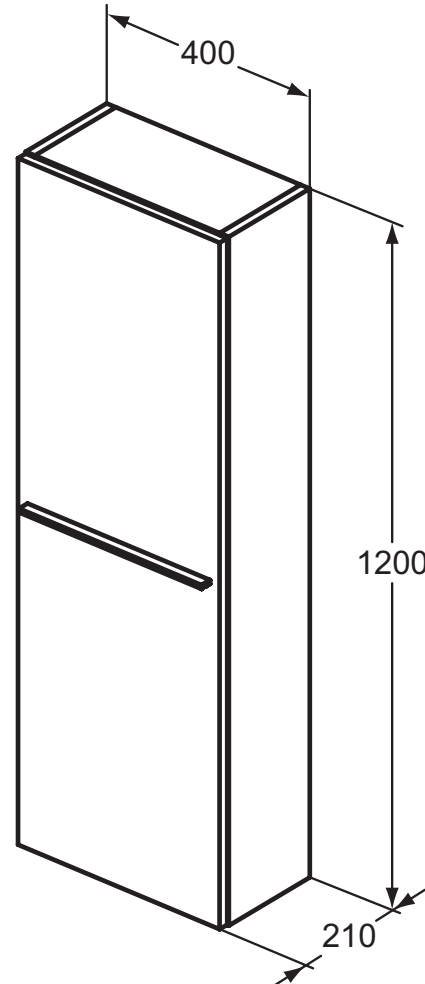

Ideal Standard

Ideal Standard i.life S

Artikel-Nr.: T5289NG

Halbhochschrank 1200mm

Ideal Standard i.life S Halbhochschrank 1200mm, mit 1 Softclose Tür

Farbe: NG - Quarzgrau

Eigenschaften: .

Mehr Produktdetails:

Montage:	Wandhängend
Gewicht (kg):	17,85
Material:	Holz
Designer:	Palomba Serafini Associati
Höhe (mm):	1200
Breite (mm):	400
Tiefe/Ausladung (mm):	210
Form:	Rechteckig