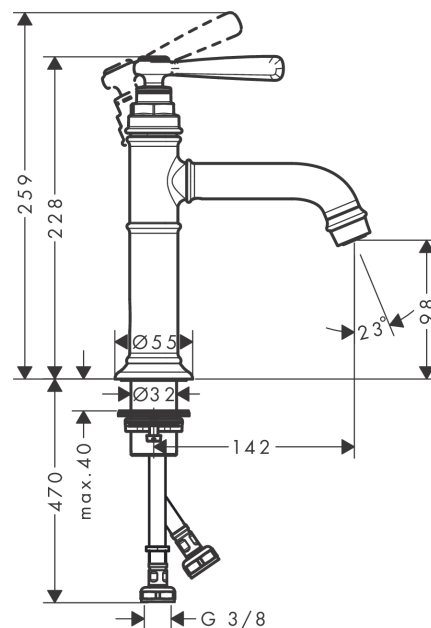

### Merkmale

- besteht aus: Einhebel-Waschtischmischer, Ablaufgarnitur
- ComfortZone 100
- Ausladung: 142 mm
- Auslaufhöhe: 98 mm
- Griffvariante: Hebelgriff
- Strahlart: Normalstrahl
- maximale Durchflussmenge bei 3 bar: 5 l/min
- Keramikmischsystem
- Temperaturbegrenzung einstellbar
- für Durchlauferhitzer geeignet
- unverschleißbare Ablaufgarnitur
- Anschlussart: G 3/8 Anschlussschläuche
- Anschlussgröße: DN15
- EU-Taxonomie: max. 6 l/min - wesentlicher Beitrag (SC) möglich
- PA-IX 7279/IO

### Maßzeichnung

**AXOR Montreux**  
**Einhebel-Waschtismischer 100 mit Hebelgriff und Ablaufgarnitur**  
 Oberfläche: **Brushed Bronze** Artikelnummer: **16516140**