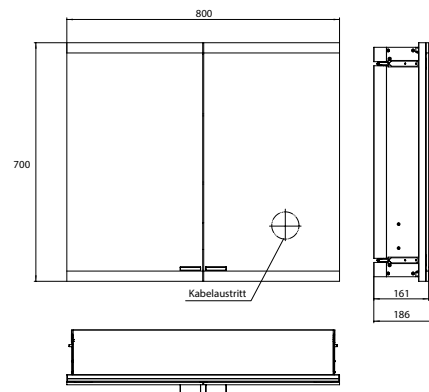

## PRODUKTINFORMATION

Lichtspiegelschrank evo, 800 mm, 2 Türen, Unterputzmodell, IP 20 schwarz, mit light system, ohne Spiegelheizung

Art.-Nr.9397 133 14

Mit emco light system: Bedienung der Funktionen Ein/Aus, Lichtstärke, Lichtfarbe (2.700 bis 6.500 K) und Szenenauswahl (Cosmetic, Energizing, Relaxing) über App, Controller oder direkt am Touch-Bedienfeld. Vernetzung verschiedener Lichtquellen über Bluetooth. Detailinformationen zum emco light system unter [www.emco-bath.com](http://www.emco-bath.com). Ohne emco light system: stufenlose Lichtsteuerung An/Aus, Helligkeit und Lichtfarbe (2.700 bis 6.500 K) über drei integrierte Touchbedienfelder, Waagerechte LED-Beleuchtung, verspiegelte Rückwand, 2 stufenlos einstellbare Glasablagen, 2 Steckdosen, Höhe: 700 mm