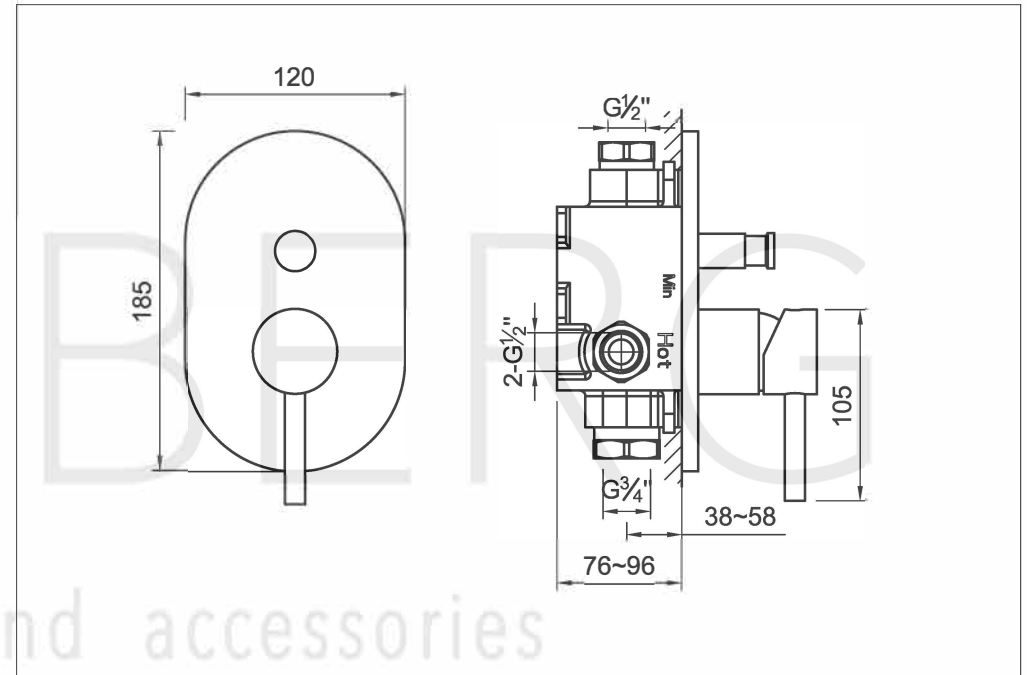

STEINBERG

Fertigmontageset

Art.Nr.100 2103 3 BG

Installation

Technische Zeichnung

Explosionszeichnung