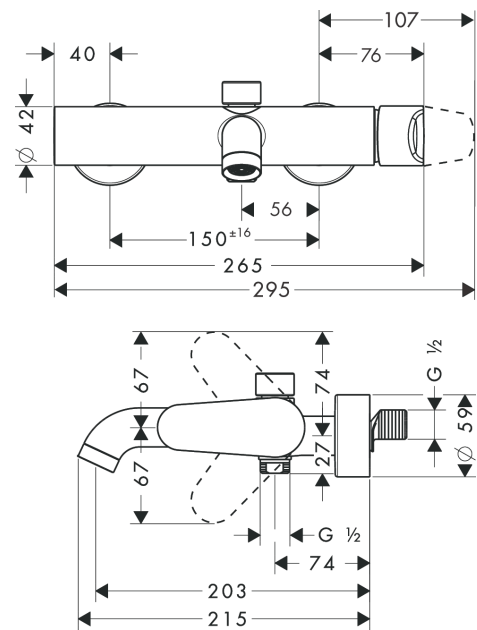

AXOR Citterio M

Einhebel-Wannenmischer Aufputz

Oberfläche: **Brushed Black Chrome**

Artikelnummer: **34420340**

Merkmale

- 2 Verbraucher
- Ausladung: 200 mm
- Stichmaß: 150 ± 16 mm
- Strahlart Armatur: Normalstrahl
- maximale Durchflussmenge bei 3 bar: 22 l/min
- Durchfluss für Wanneneinlauf bei 3 bar: 22 l/min
- Durchfluss für Handbrause bei 3 bar: 16 l/min
- Keramikmischsystem
- Temperaturbegrenzung einstellbar
- Umsteller mit automatischer Rückstellung
- Rückflussverhinderer
- mit Schalldämpfer
- für Durchlauferhitzer geeignet
- Anschlussgröße: DN15
- Anschlussart: S-Anschlüsse
- Wandmontage
- min. Betriebsdruck: 1 bar
- max. Betriebsdruck: 10 bar
- PA-IX 9866/IIDB

Technologie

AXOR Citterio M

Einhebel-Wannenmischer Aufputz

Oberfläche: **Brushed Black Chrome**

Artikelnummer: **34420340**

Produktabbildung

Maßzeichnung

Durchflussdiagramm