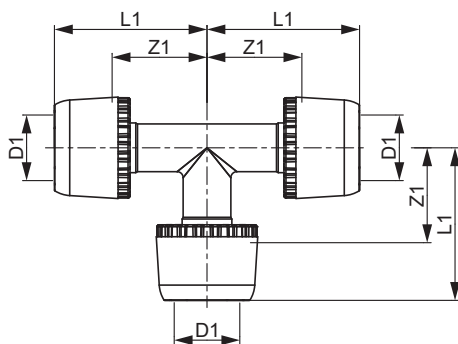

**TECElogo-Ax T-Stück, PPSU**

Artikelnummer: 8832925

Dimension: 25 x 25 x 25

Material: PPSU

LE 1: 10 St.

LE 2: 40 St.

**Beschreibung:**

Pressverbinder für TECElogo Rohre.

**Vertriebsdaten:**

Produktname: TECElogo-Ax T-Stück Dimension 25 x 25 x 25, PPSU

Warengruppe: 820

Produktgruppe: 1008200090

Dimension: 25 x 25 x 25

Z1: 31

L1: 51