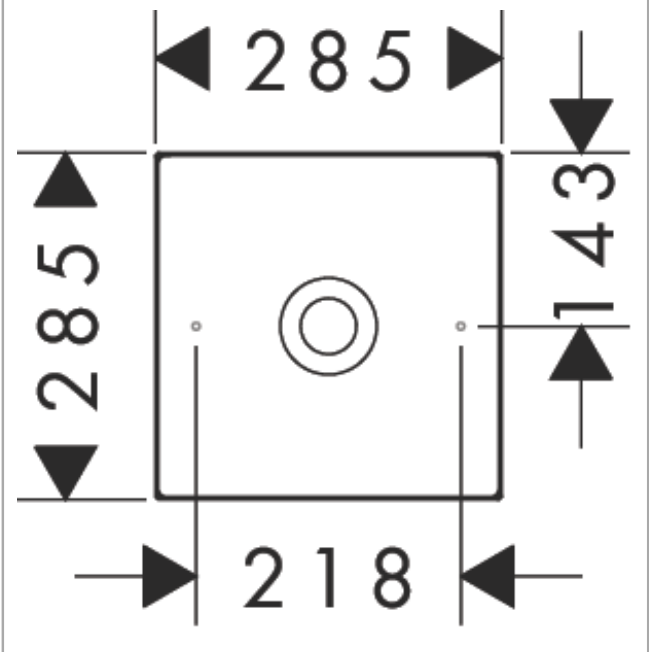

AXOR Suite Waschbecken & Badewannen
Aufsatzwaschtisch 285/285 ohne Hahnloch und Überlauf
 Oberfläche: **Matt Black** Artikelnummer: **42002670**

Beschreibung

Merkmale

- besteht aus: Aufsatzwaschtisch, Designrahmen
- Material: SolidSurface
- Beckeninnenhöhe: 80 mm
- Material Rahmen: Metall
- ohne Hahnloch
- ohne Überlauf
- ohne Ablaufgarnitur
- nur nicht mit nicht verschliessbaren Ablaufventilen kombinierbar
- Einbauart: Aufsatz
- Überlaufklasse: CL00

Artikeldetails

TEAM-Nr. 234336.629.242
 Preis exkl. MwSt. 1399.00 CHF

Designpreise

Produktabbildung

Maßzeichnung

AXOR Suite Waschbecken & Badewannen
 Aufsatzwaschtisch 285/285 ohne Hahnloch und Überlauf
 Oberfläche: **Matt Black** Artikelnummer: **42002670**